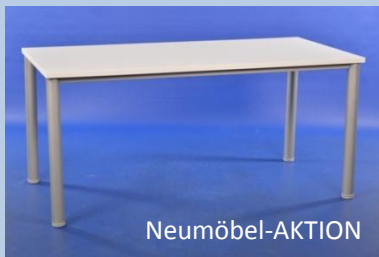

weiss

Neumöbel-AKTION

160x80 **139,-** / 180x80 **148,-**
200x100 **186,-** *

MBT

180bx80tx73h **159,-** *

Vitra

160/180bx80tx74-75h **ab 259,-** *

Haworth