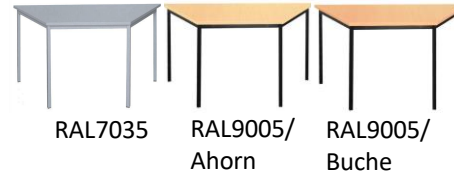

Möbel aus Metall

Tische	2
Rollcontainer	4
Flügeltürenschränke	5
Aufsatzschränke	6
Schiebetürenschränke	7
Rolloschränke	8
Regale	9
Hängeregisterschränke	10
Karteischränke	11
Zeichnungsschränke	12
Feuerschutzschränke	13

4-Fuss Tische

Lichtgrau/ Schwarz Ahorn/ Buche

Höhe 750mm

Art-Nr.	mm	netto
010331	800x800	78,-
020331	1200x600	84,-
030331	1200x800	92,-
050331	1400x700	96,-
060331	1400x800	98,-
100331	1600x800	99,-
120331	1800x800	119,-
130331	2000x800	139,-
140331	2000x1000	149,-

weitere Tische

Lichtgrau/ Schwarz Ahorn/ Buche

Höhe 750mm

Art-Nr.	mm	netto
010334	1200x600	96,-
020334	1400x700	108,-
030334	1600x800	126,-
590350	1200x800	126,-
600350	1400x700	132,-
610350	1400x800	138,-
620350	1600x800	149,-
630350	1800x800	159,-