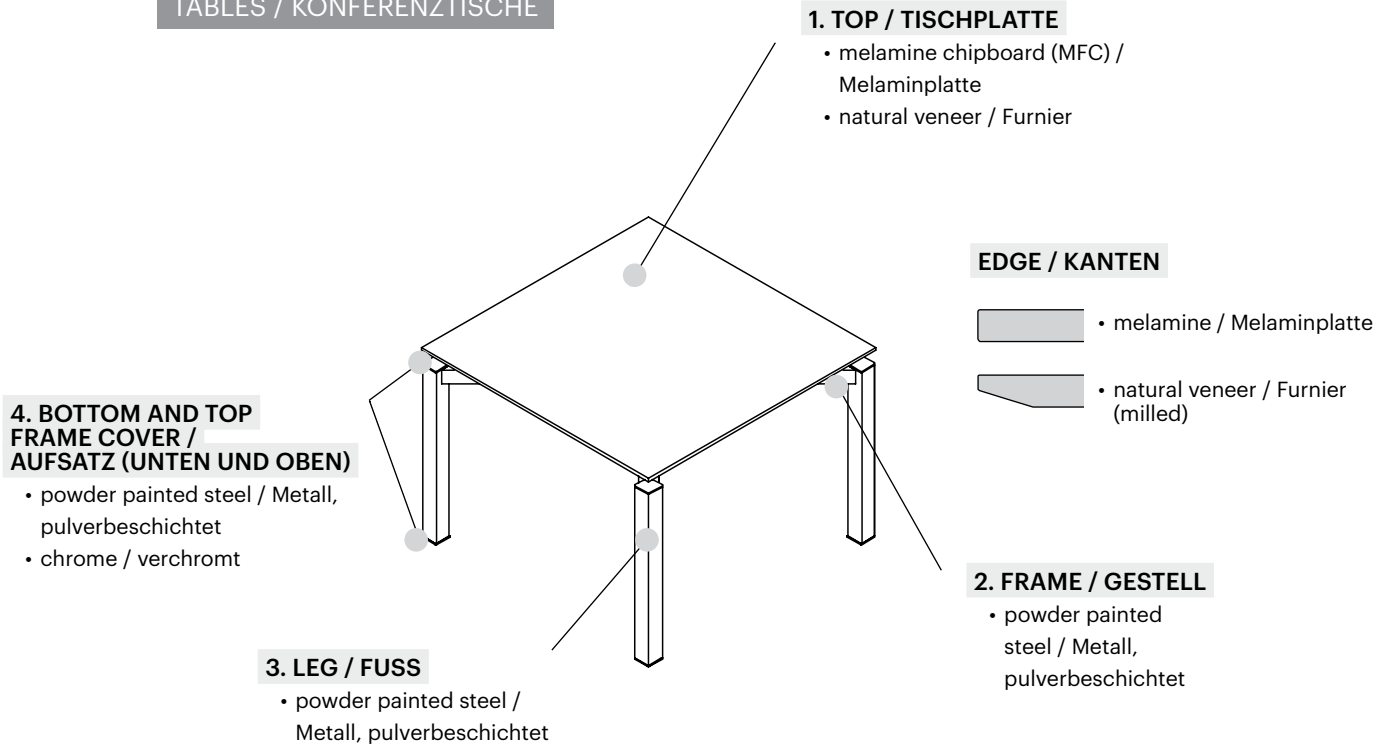

FINISHING / AUSFÜHRUNG

TABLES / KONFERENZTISCHE