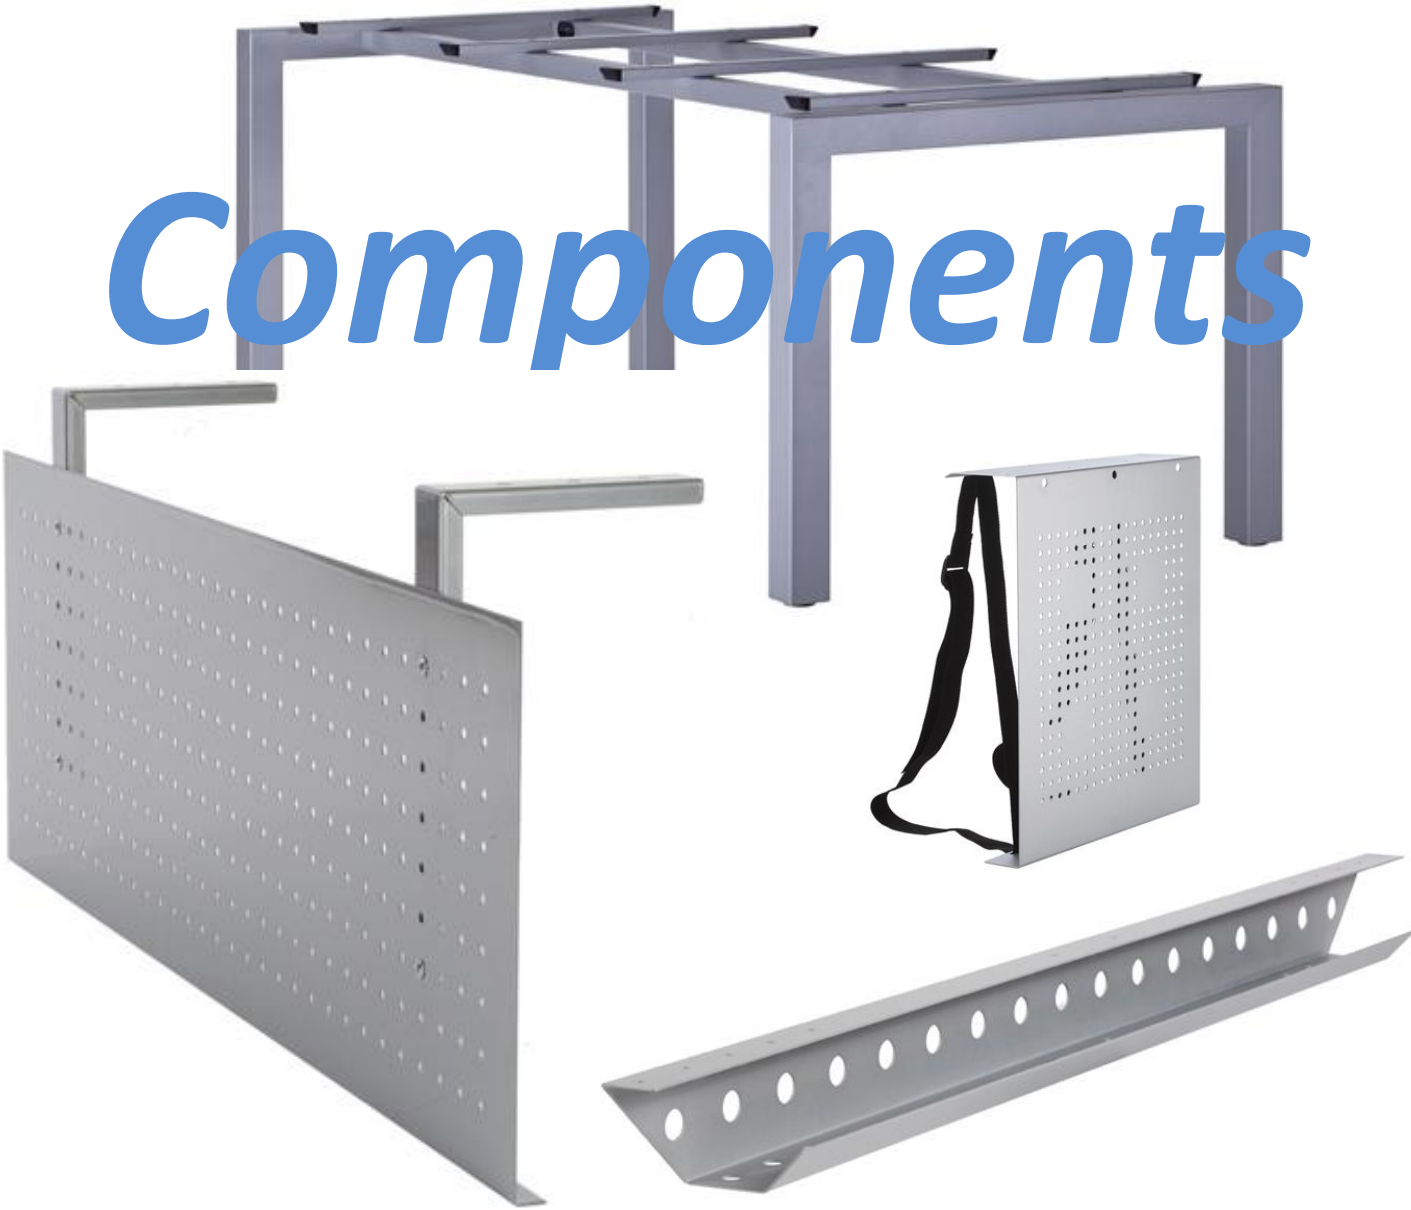

Components

Seitenblenden „BASIC“ (Metall)

Farbe Art. Nr. Preis €

glatt

schwarz	MC9005	4,-
aluminium	MC9006	4,-

geloht

schwarz	MCP9005	4,-
aluminium	MCP9006	4,-

geschlitzt

schwarz	MCC9005	4,-
aluminium	MCC9006	4,-

CPU Halter

Farbe Art. Nr. Preis €

„single“ gelocht

schwarz	PCH9005	25,-
aluminium	PCH9006	25,-

„cubic“ geschlitzt

aluminium	PCHC9006	25,-
-----------	----------	------

„concept“

A = 350 - 595 mm
B = 155 - 255 mm

aluminium	PCHA9006	49,-
-----------	----------	------

Kabelkanal

Größe mm	Farbe	Art. Nr.	Preis €
500	schwarz	CC0505	10,-
	aluminium	CC0506	10,-
700	schwarz	CC0705	14,-
	aluminium	CC0706	14,-
900	schwarz	CC0905	16,-
	aluminium	CC0906	16,-
1100	schwarz	CC1105	20,-
	aluminium	CC1106	20,-
1300	schwarz	CC1305	21,-
	aluminium	CC1306	21,-
1500	schwarz	CC1505	25,-
	aluminium	CC1506	25,-

Tischplatten Farben

Rundfussgestell „FTU“ (h=710mm)

Größe mm	Farbe	Art. Nr.	Preis €
600b x 600t	schwarz	FTU06065	78,-
	aluminium	FTU06066	78,-
800b x 600t	schwarz	FTU08065	82,-
	aluminium	FTU08066	82,-
1000b x 600t	schwarz	FTU10065	85,-
	aluminium	FTU10066	85,-
1200b x 600t	schwarz	FTU12065	86,-
	aluminium	FTU12066	86,-
1400b x 600t	schwarz	FTU14065	89,-
	aluminium	FTU14066	89,-
1500b x 600t	schwarz	FTU15065	89,-
	aluminium	FTU15066	89,-
1600b x 600t	schwarz	FTU16065	90,-
	aluminium	FTU16066	90,-
1800b x 600t	schwarz	FTU18065	90,-
	aluminium	FTU18066	90,-
2000b x 600t	schwarz	FTU20065	93,-
	aluminium	FTU20066	93,-
800b x 800t	schwarz	FTU08085	85,-
	aluminium	FTU08086	85,-
1000b x 800t	schwarz	FTU10085	88,-
	aluminium	FTU10086	88,-
1200b x 800t	schwarz	FTU12085	89,-
	aluminium	FTU12086	89,-
1400b x 800t	schwarz	FTU14085	92,-
	aluminium	FTU14086	92,-
1500b x 800t	schwarz	FTU15085	92,-
	aluminium	FTU15086	92,-
1600b x 800t	schwarz	FTU16085	89,-
	aluminium	FTU16086	89,-
1800b x 800t	schwarz	FTU18085	92,-
	aluminium	FTU18086	92,-
2000b x 800t	schwarz	FTU20085	96,-
	aluminium	FTU20086	96,-