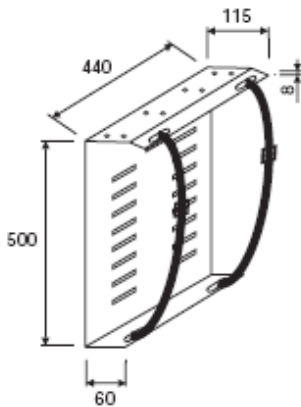

aluminium	PCHC9006	25,-