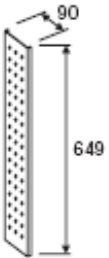

Components

Seitenblenden „BASIC“ (Metall)

Farbe Art. Nr. Preis €

glatt

schwarz	MC9005	4,-
aluminium	MC9006	4,-

geloht

schwarz	MCP9005	4,-
aluminium	MCP9006	4,-

geschlitzt

schwarz	MCC9005	4,-
aluminium	MCC9006	4,-

CPU Halter

Farbe Art. Nr. Preis €

„single“ gelocht

schwarz	PCH9005	25,-
aluminium	PCH9006	25,-

„cubic“ geschlitzt

aluminium	PCHC9006	25,-
-----------	----------	------

„concept“

A = 350 - 595 mm
B = 155 - 255 mm

aluminium	PCHA9006	49,-
-----------	----------	------

Kabelkanal

Größe mm	Farbe	Art. Nr.	Preis €
500	schwarz	CC0505	10,-
	aluminium	CC0506	10,-
700	schwarz	CC0705	14,-
	aluminium	CC0706	14,-
900	schwarz	CC0905	16,-
	aluminium	CC0906	16,-
1100	schwarz	CC1105	20,-
	aluminium	CC1106	20,-
1300	schwarz	CC1305	21,-
	aluminium	CC1306	21,-
1500	schwarz	CC1505	25,-
	aluminium	CC1506	25,-