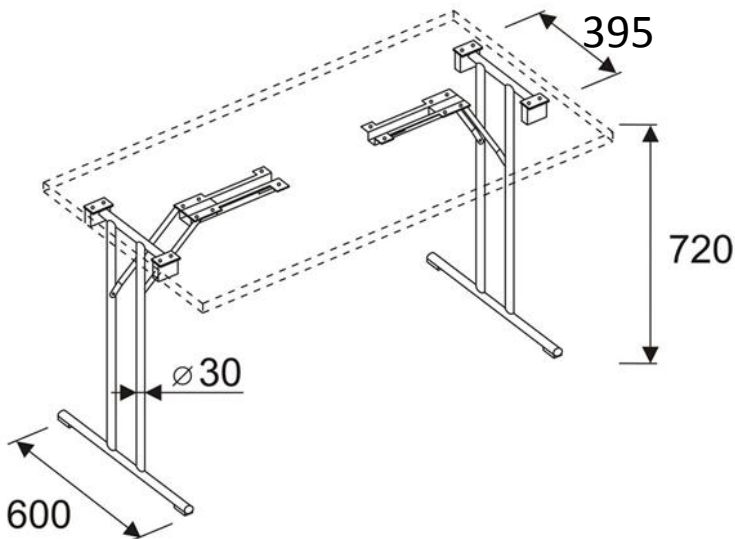

Tischplatten Farben

Rundfussgestell „FTU“ (h=710mm)

Größe mm	Farbe	Art. Nr.	Preis €
600b x 600t	schwarz	FTU06065	78,-
	aluminium	FTU06066	78,-
800b x 600t	schwarz	FTU08065	82,-
	aluminium	FTU08066	82,-
1000b x 600t	schwarz	FTU10065	85,-
	aluminium	FTU10066	85,-
1200b x 600t	schwarz	FTU12065	86,-
	aluminium	FTU12066	86,-
1400b x 600t	schwarz	FTU14065	89,-
	aluminium	FTU14066	89,-
1500b x 600t	schwarz	FTU15065	89,-
	aluminium	FTU15066	89,-
1600b x 600t	schwarz	FTU16065	90,-
	aluminium	FTU16066	90,-
1800b x 600t	schwarz	FTU18065	90,-
	aluminium	FTU18066	90,-
2000b x 600t	schwarz	FTU20065	93,-
	aluminium	FTU20066	93,-
800b x 800t	schwarz	FTU08085	85,-
	aluminium	FTU08086	85,-
1000b x 800t	schwarz	FTU10085	88,-
	aluminium	FTU10086	88,-
1200b x 800t	schwarz	FTU12085	89,-
	aluminium	FTU12086	89,-
1400b x 800t	schwarz	FTU14085	92,-
	aluminium	FTU14086	92,-
1500b x 800t	schwarz	FTU15085	92,-
	aluminium	FTU15086	92,-
1600b x 800t	schwarz	FTU16085	89,-
	aluminium	FTU16086	89,-
1800b x 800t	schwarz	FTU18085	92,-
	aluminium	FTU18086	92,-
2000b x 800t	schwarz	FTU20085	96,-
	aluminium	FTU20086	96,-