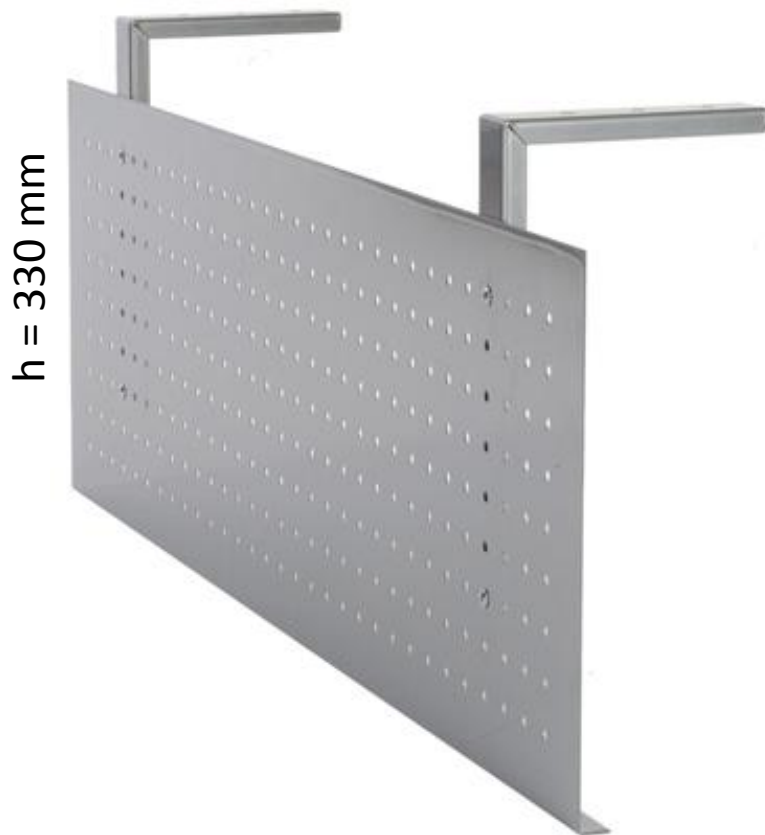

Sichtblende

Größe mm	Farbe	Art. Nr.	Preis €
600	aluminium	CT0606	28,-
800	aluminium	CT0806	31,-
1000	aluminium	CT1006	35,-
1200	aluminium	CT1206	39,-
1400	aluminium	CT1406	43,-
1600	aluminium	CT1606	48,-