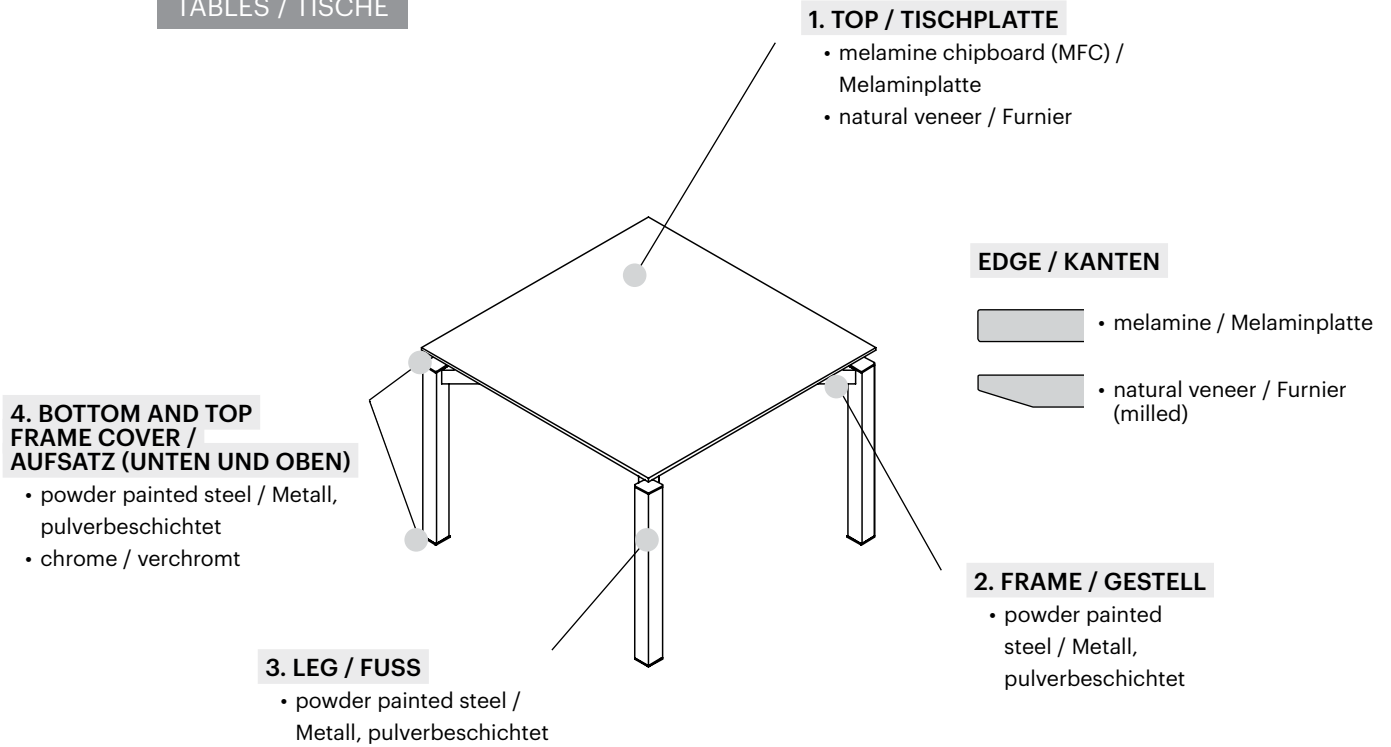

COLLECTION ELEMENTS / ELEMENTE DER KOLLEKTION

TABLES / TISCHE