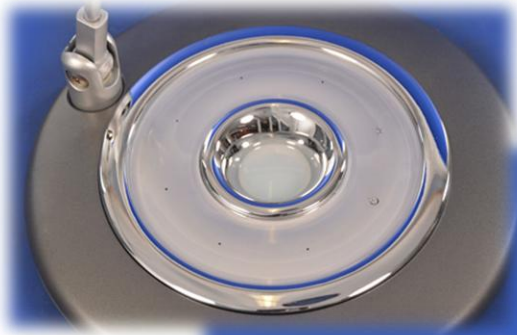

Schreibtischlampe TL10 silber

48 SMD-LEDs (4000 Kelvin, neutralweiss)
2000 Lux, 6 kWh/1000h
Energieeffizienzklasse A
Zuleitung 1,8m
3 Jahre Garantie

236,81 € (netto 199,- € + 37,81 € MwSt)

Schreibtischlampe TL20 silber

12 SMD-LEDs (4100 Kelvin, neutralweiss)
2080 Lux, 8 kWh/1000h
7-Stufen dimmbar
Energieeffizienzklasse A+
Zuleitung 1,6m
3 Jahre Garantie

117,81 € (netto 99,- € + 18,81 € Mwst)

Schreibtischlampe TL30 silber

18 Hochleistungs-LEDs (4000 Kelvin, neutralweiss)

2060 Lux, 11 kWh/1000h

Energieeffizienzklasse A

Zuleitung 1,8m

inkl. Tischklemme & Standfuss

2 Jahre Garantie

105,91 € (netto 89,- € + 16,91 € Mwst)

Schreibtischlampe TL40 silber

12 SMD-LEDs (6200 Kelvin, tageslichtweiss)

1920 Lux, 9 kWh/1000h

7-Stufen dimmbar

Energieeffizienzklasse A

Zuleitung 1,9m

2 Jahre Garantie

117,81 € (netto 99,- € + 18,81 € Mwst)

Schreibtischlampe TL50 silber/ schwarz/ bordeaux