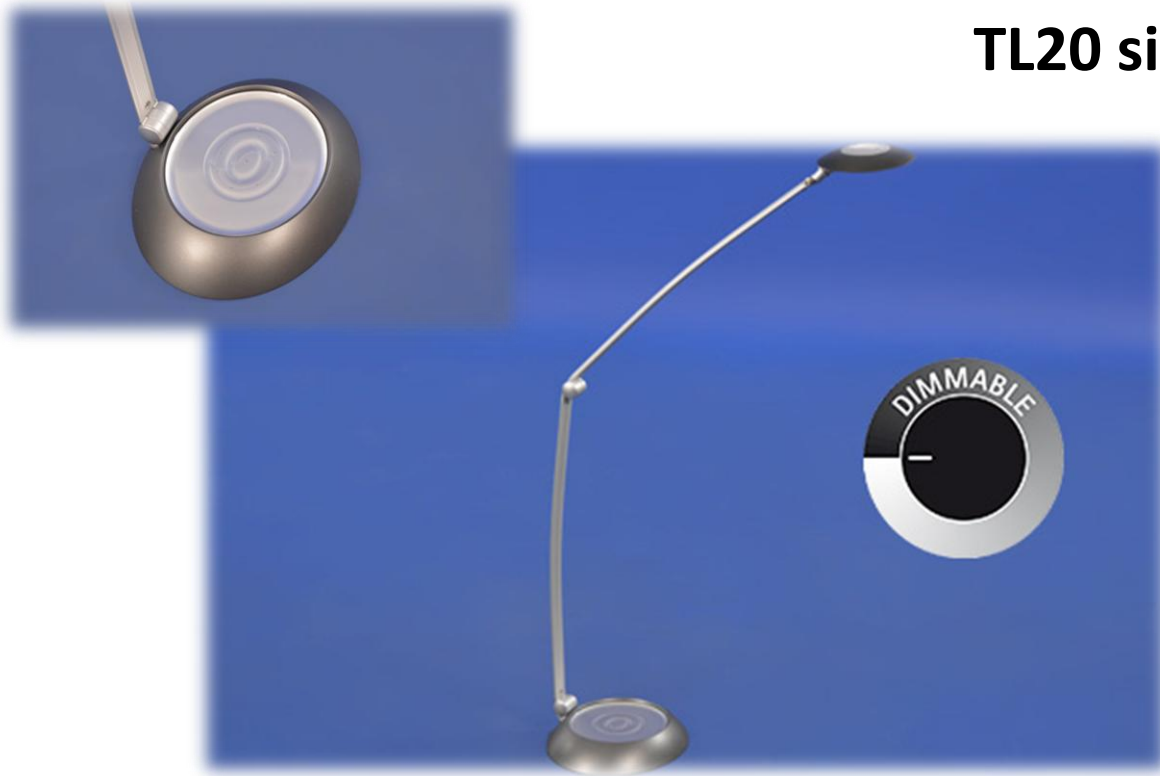

# Schreibtischlampe TL10 silber

48 SMD-LEDs (4000 Kelvin, neutralweiss)  
2000 Lux, 6 kWh/1000h  
Energieeffizienzklasse A  
Zuleitung 1,8m  
**3 Jahre Garantie**

**236,81 € (netto 199,- € + 37,81 € MwSt)**

# Schreibtischlampe TL20 silber

12 SMD-LEDs (4100 Kelvin, neutralweiss)  
2080 Lux, 8 kWh/1000h  
7-Stufen dimmbar  
Energieeffizienzklasse A+  
Zuleitung 1,6m  
**3 Jahre Garantie**

**117,81 € (netto 99,- € + 18,81 € Mwst)**

# Schreibtischlampe TL30 silber

18 Hochleistungs-LEDs (4000 Kelvin, neutralweiss)

2060 Lux, 11 kWh/1000h

Energieeffizienzklasse A

Zuleitung 1,8m

inkl. Tischklemme & Standfuss

**2 Jahre Garantie**

**105,91 € (netto 89,- € + 16,91 € Mwst)**