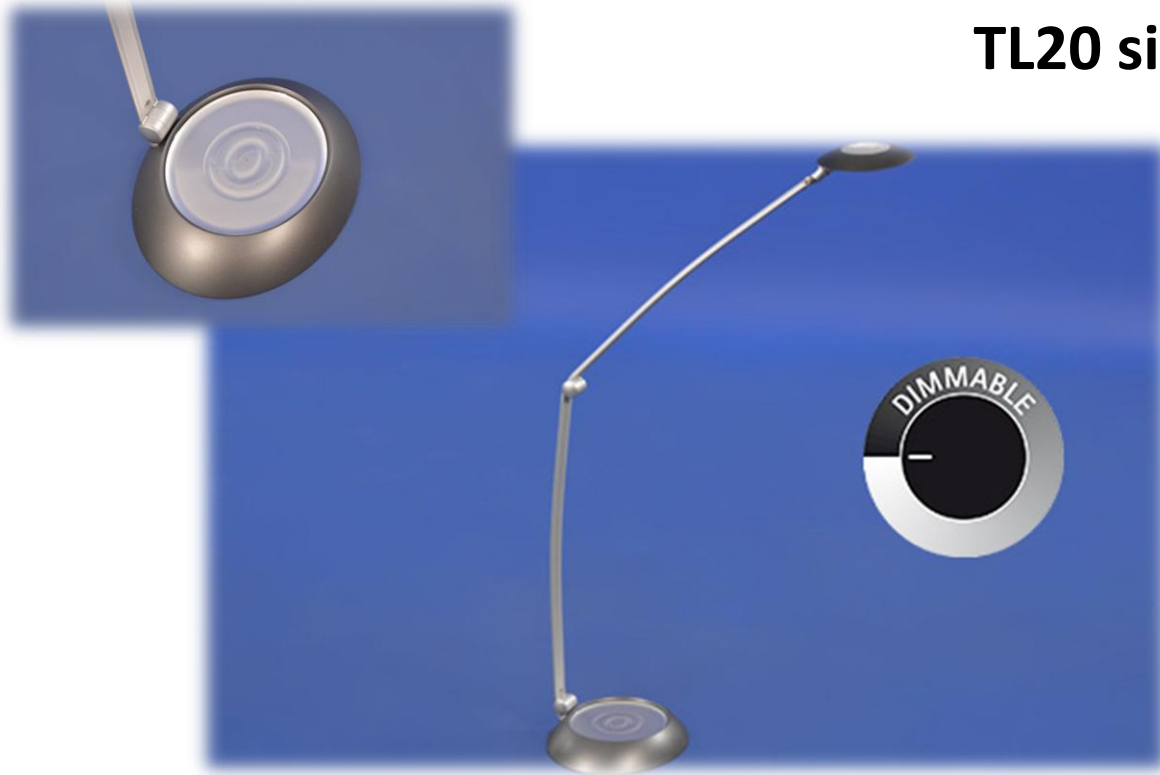

Schreibtischlampe TL10 silber

48 SMD-LEDs (4000 Kelvin, neutralweiss)
2000 Lux, 6 kWh/1000h
Energieeffizienzklasse A
Zuleitung 1,8m
3 Jahre Garantie

236,81 € (netto 199,- € + 37,81 € MwSt)

Schreibtischlampe TL20 silber

12 SMD-LEDs (4100 Kelvin, neutralweiss)
2080 Lux, 8 kWh/1000h
7-Stufen dimmbar
Energieeffizienzklasse A+
Zuleitung 1,6m
3 Jahre Garantie

117,81 € (netto 99,- € + 18,81 € Mwst)

Schreibtischlampe TL30 silber