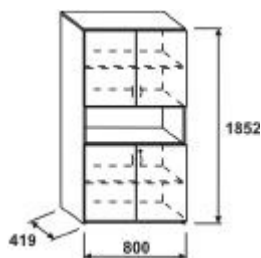

Kombinationsschrank ECONOMIC, 5 Ordnerhöhen

PREISLISTE

Beschreibung	m3	Kg	Spezifikation	Bestellnummer	Preis	EUR
Kombinationsschrank, 5 Ordnerhöhen	0	67,9	Abmessungen H/W/D (mm): 1852/800/419 2 OH mit Türen, 1 OH offen, 2 OH mit Türen	SCDOD58212		269,-
Kombinationsschrank, 5 Ordnerhöhen, verschießbar	0	68	Abmessungen H/W/D (mm): 1852/800/419 2 OH mit Türen, 1 OH offen, 2 OH mit Türen Kastenschloss, mit Sockel	SCDOD58212L		284,-