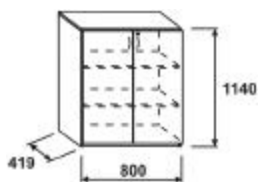

Schiebetürenschränk ECONOMIC, 2 Ordnerhöhen

PREISLISTE

Beschreibung	m3	Kg Spezifikation	Bestellnummer	Preis	EUR
Schiebetürenschränk, 2 Ordnerhöhen	0	49,5 Abmessungen H/W/D (mm): 784/1200/400 mit Sockel	SCM22		209,-
Schiebetürenschränk, 2 Ordnerhöhen, verschließbar	0	49,6 Abmessungen H/W/D (mm): 784/1200/400 mit Sockel Kastenschloss	SCM22L		225,-

ECONOMIC Aufsatz mit Türen, 2 Ordnerhöhen

PREISLISTE

Beschreibung	m3	Kg Spezifikation	Bestellnummer	Preis	EUR
Aufsatz mit Türen, 2 Ordnerhöhen	0	32,7 Abmessungen H/W/D (mm): 731/800/419	SCAD28		147,-
Aufsatz mit Türen, 2 Ordnerhöhen	0	32,8 Abmessungen H/W/D (mm): 731/800/419	SCAD28L		163,-

ECONOMIC Aufsatz mit Türen, 2 Ordnerhöhen

PREISLISTE

Beschreibung	m3	Kg Spezifikation	Bestellnummer	Preis	EUR
Aufsatz mit Türen, 2 Ordnerhöhen	0	19,1 Abmessungen H/W/D (mm): 731/400/419	SCAD24		86,-
Aufsatz mit Türen, 2 Ordnerhöhen	0	19,2 Abmessungen H/W/D (mm): 731/400/419	SCAD24L		99,-

Regal ECONOMIC, 3 Ordnerhöhen

PREISLISTE

Beschreibung	m3	Kg Spezifikation	Bestellnummer	Preis	EUR
Regal, 3 Ordnerhöhen	0	25 Abmessungen H/W/D (mm): 1140/800/400 mit Sockel	SCO38		109,-

Beschreibung	m3	Kg Spezifikation	Bestellnummer	Preis	EUR
Flügeltürenschränk, 3 Ordnerhöhen	0	37,2 Abmessungen H/W/D (mm): 1140/800/419 mit Sockel	SCD38		179,-
Flügeltürenschränk, 3 Ordnerhöhen, verschießbar	0	37,3 Abmessungen H/W/D (mm): 1140/800/419 mit Sockel Kastenschloss	SCD38L		197,-