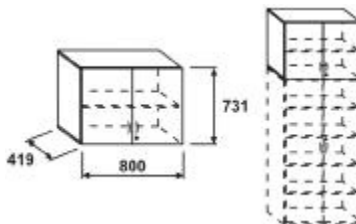

Flügeltürenschränk ECONOMIC, 2 Ordnerhöhen

PREISLISTE

Beschreibung	m3	Kg Spezifikation	Bestellnummer	Preis	EUR
Flügeltürenschränk, 2 Ordnerhöhen	0	33,4 Abmessungen H/W/D (mm): 784/800/419 mit Sockel	SCD28		149,-
Flügeltürenschränk, 2 Ordnerhöhen, verschließbar	0	33,5 Abmessungen H/W/D (mm): 784/800/419 mit Sockel Kastenschloss	SCD28L		168,-

Schiebetürenschränk ECONOMIC, 2 Ordnerhöhen

PREISLISTE

Beschreibung	m3	Kg Spezifikation	Bestellnummer	Preis	EUR
Schiebetürenschränk, 2 Ordnerhöhen	0	49,5 Abmessungen H/W/D (mm): 784/1200/400 mit Sockel	SCM22		209,-
Schiebetürenschränk, 2 Ordnerhöhen, verschließbar	0	49,6 Abmessungen H/W/D (mm): 784/1200/400 mit Sockel Kastenschloss	SCM22L		225,-

ECONOMIC Aufsatz mit Türen, 2 Ordnerhöhen

PREISLISTE

Beschreibung	m3	Kg Spezifikation	Bestellnummer	Preis	EUR
Aufsatz mit Türen, 2 Ordnerhöhen	0	32,7 Abmessungen H/W/D (mm): 731/800/419	SCAD28		147,-
Aufsatz mit Türen, 2 Ordnerhöhen	0	32,8 Abmessungen H/W/D (mm): 731/800/419	SCAD28L		163,-

ECONOMIC Aufsatz mit Türen, 2 Ordnerhöhen

PREISLISTE

Beschreibung	m3	Kg Spezifikation	Bestellnummer	Preis	EUR
Aufsatz mit Türen, 2 Ordnerhöhen	0	19,1 Abmessungen H/W/D (mm): 731/400/419	SCAD24		86,-
Aufsatz mit Türen, 2 Ordnerhöhen	0	19,2 Abmessungen H/W/D (mm): 731/400/419	SCAD24L		99,-