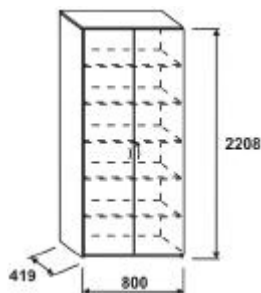

Postfachschränk, 5 Ordnerhöhen

PREISLISTE

Beschreibung	m3	Kg Spezifikation	Bestellnummer	Preis	EUR
--------------	----	------------------	---------------	-------	-----

Postfachschrank

0

93,8 Abmessungen H/W/D (mm): 1852/800/400

SCO58T

357,-

Regal ECONOMIC, 6 Ordnerhöhen

PREISLISTE

Beschreibung	m3	Kg Spezifikation	Bestellnummer	Preis	EUR
Regal, 6 Ordnerhöhen	0	60,6 Abmessungen H/W/D (mm): 2208/800/400 Regal mit Sockel	SCO68		187,-

Flügeltürenschränk ECONOMIC, 6 Ordnerhöhen

PREISLISTE

Beschreibung	m3	Kg Spezifikation	Bestellnummer	Preis	EUR
Flügeltürenschränk, 6 Ordnerhöhen	0	84,8 Abmessungen H/W/D (mm): 2208/800/419 Regal mit Türen, mit Sockel	SCD68		289,-
Flügeltürenschränk, 6 Ordnerhöhen, verschließbar	0	84,9 Abmessungen H/W/D (mm): 2208/800/419 Regal mit Türen Kastenschloss, mit Sockel	SCD68L		308,-