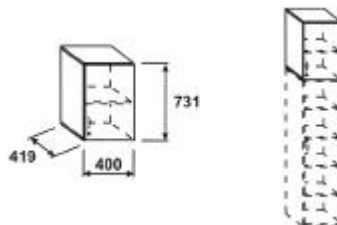

Flügeltürenschränk ECONOMIC, 2 Ordnerhöhen

PREISLISTE

Beschreibung	m3	Kg Spezifikation	Bestellnummer	Preis	EUR
Flügeltürenschränk, 2 Ordnerhöhen	0	33,4 Abmessungen H/W/D (mm): 784/800/419 mit Sockel	SCD28		149,-
Flügeltürenschränk, 2 Ordnerhöhen, verschließbar	0	33,5 Abmessungen H/W/D (mm): 784/800/419 mit Sockel Kastenschloss	SCD28L		168,-

Schiebetürenschränk ECONOMIC, 2 Ordnerhöhen

PREISLISTE

Beschreibung	m3	Kg Spezifikation	Bestellnummer	Preis	EUR
Schiebetürenschränk, 2 Ordnerhöhen	0	49,5 Abmessungen H/W/D (mm): 784/1200/400 mit Sockel	SCM22		209,-
Schiebetürenschränk, 2 Ordnerhöhen, verschließbar	0	49,6 Abmessungen H/W/D (mm): 784/1200/400 mit Sockel Kastenschloss	SCM22L		225,-

ECONOMIC Aufsatz mit Türen, 2 Ordnerhöhen

PREISLISTE

Beschreibung	m3	Kg Spezifikation	Bestellnummer	Preis	EUR
Aufsatz mit Türen, 2 Ordnerhöhen	0	32,7 Abmessungen H/W/D (mm): 731/800/419	SCAD28		147,-
Aufsatz mit Türen, 2 Ordnerhöhen	0	32,8 Abmessungen H/W/D (mm): 731/800/419	SCAD28L		163,-

ECONOMIC Aufsatz mit Türen, 2 Ordnerhöhen

PREISLISTE

Beschreibung	m3	Kg Spezifikation	Bestellnummer	Preis	EUR
Aufsatz mit Türen, 2 Ordnerhöhen	0	19,1 Abmessungen H/W/D (mm): 731/400/419	SCAD24		86,-
Aufsatz mit Türen, 2 Ordnerhöhen	0	19,2 Abmessungen H/W/D (mm): 731/400/419	SCAD24L		99,-