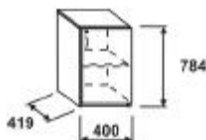

PREISLISTE

Beschreibung	m3	Kg	Spezifikation	Bestellnummer	Preis	EUR
Flügeltürenschränk, 2 Ordnerhöhen	0	19,5	Abmessungen H/W/D (mm): 735/400/422 Anbauschränk - ohne Sockel	SCED24		86,-
Flügeltürenschränk, 2 Ordnerhöhen, verschließbar	0	19,6	Abmessungen H/W/D (mm): 735/400/422 Anbauschränk - ohne Sockel Kastenschloss	SCED24L		99,-

Regal ECONOMIC, 2 Ordnerhöhen

PREISLISTE

Beschreibung	m3	Kg Spezifikation	Bestellnummer	Preis	EUR
Regal, 2 Ordnerhöhen	0	15,5 Abmessungen H/W/D (mm): 784/400/400 mit Sockel	SCO24		65,-

Flügeltürenschrank ECONOMIC , 2 Ordnerhöhen

PREISLISTE

Beschreibung	m3	Kg Spezifikation	Bestellnummer	Preis	EUR
Flügeltürenschrank, 2 Ordnerhöhen	0	20,5 Abmessungen H/W/D (mm): 784/400/419 mit Sockel	SCD24		94,-
Flügeltürenschrank, 2 Ordnerhöhen, verschließbar	0	20,6 Abmessungen H/W/D (mm): 784/400/419 mit Sockel Kastenschloss	SCD24L		109,-

Regal ECONOMIC, 2 Ordnerhöhen

PREISLISTE

Beschreibung	m3	Kg Spezifikation	Bestellnummer	Preis	EUR
--------------	----	------------------	---------------	-------	-----

Regal, 2 Ordnerhöhen	0	23,5 Abmessungen H/W/D (mm): 784/800/400 mit Sockel	SCO28	94,-
----------------------	---	--	-------	------