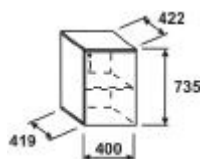

Schiebetürenschränk ECONOMIC, 2 Ordnerhöhen

PREISLISTE

Beschreibung	m3	Kg Spezifikation	Bestellnummer	Preis	EUR
--------------	----	------------------	---------------	-------	-----

Schiebetürenschränk, 2 Ordnerhöhen	0	48	Abmessungen H/W/D (mm): 735/1200/422 Anbauschränk - ohne Sockel	SCEM22	206,-
Schiebetürenschränk, 2 Ordnerhöhen, verschließbar	0	48,1	Abmessungen H/W/D (mm): 735/1200/422 Anbauschränk - ohne Sockel	SCEM22L	223,-

Regal ECONOMIC, 2 Ordnerhöhen

PREISLISTE

Beschreibung	m3	Kg	Spezifikation	Bestellnummer	Preis	EUR
Regal, 2 Ordnerhöhen	0	15	Abmessungen H/W/D (mm): 735/400/422 Anbauschränk - ohne Sockel	SCEO24		57,-

Flügeltürenschränk ECONOMIC, 2 Ordnerhöhen

PREISLISTE

Beschreibung	m3	Kg	Spezifikation	Bestellnummer	Preis	EUR
Flügeltürenschränk, 2 Ordnerhöhen	0	19,5	Abmessungen H/W/D (mm): 735/400/422 Anbauschränk - ohne Sockel	SCED24		86,-
Flügeltürenschränk, 2 Ordnerhöhen, verschließbar	0	19,6	Abmessungen H/W/D (mm): 735/400/422 Anbauschränk - ohne Sockel Kastenschloss	SCED24L		99,-