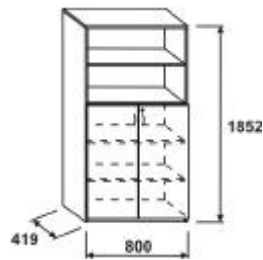

Kombinationsschrank, 5 Ordnerhöhen

Beschreibung	m3	Kg Spezifikation	Bestellnummer	Preis	EUR
Kombinationsschrank, 5 Ordnerhöhen	0	63,5 Abmessungen H/W/D (mm): 1852/800/419 2 OH offen, 3 OH mit Türen mit Sockel	SCDO5832		225,-
Kombinationsschrank, verschließbar	0	63,6 Abmessungen H/W/D (mm): 1852/800/419 2 OH offen, 3 OH mit Türen Kastenschloss, mit Sockel	SCDO5832L		239,-