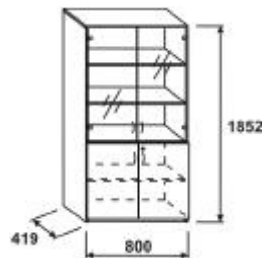

ECONOMIC Garderobenschrank mit Türen, 5 Ordnerhöhen

PREISLISTE

Beschreibung	m3	Kg Spezifikation	Bestellnummer	Preis	EUR
Garderobenschrank mit Türen, 5 Ordnerhöhen	0	55,6 Abmessungen H/W/D (mm): 1852/800/419 1x Einlegeboden, ausziehbare Kleiderbügelhalter	SCW58		227,-
Garderobenschrank mit Türen, 5 Ordnerhöhen	0	55,7 Abmessungen H/W/D (mm): 1852/800/419 1x Einlegeboden, ausziehbare Kleiderbügelhalter Kastenschloss	SCW58L		239,-

ECONOMIC Garderobenschrank mit Türen, 5 Ordnerhöhen

PREISLISTE

Beschreibung	m3	Kg Spezifikation	Bestellnummer	Preis	EUR
Garderobenschrank mit Türen, 5 Ordnerhöhen	0	67,3 Abmessungen H/W/D (mm): 1852/800/419 Regalschrank mit Mittelwand ausziehbare Kleiderbügelhalter	SCWS58		268,-
Garderobenschrank mit Türen, verschließbar	0	67,4 Abmessungen H/W/D (mm): 1852/800/419 Regalschrank mit Mittelwand ausziehbare Kleiderbügelhalter Kastenschloss	SCWS58L		283,-

Glastürenschrack ECONOMIC, 5 Ordnerhöhen

PREISLISTE

Beschreibung	m3	Kg	Spezifikation	Bestellnummer	Preis	EUR
Glastürenschrack, 5 Ordnerhöhen	0	71	Abmessungen H/W/D (mm): 1852/800/419 2 OH Glastüren, 3 OH mit Türen	SCDG5832		298,-
Glastürenschrack, 5 Ordnerhöhen, verschließbar	0	71,1	Abmessungen H/W/D (mm): 1852/800/419 2 OH Glastüren, 3 OH mit Türen Kastenschloss, mit Sockel	SCDG5832L		313,-

Glastürenschrack ECONOMIC, 5 Ordnerhöhen

PREISLISTE

Beschreibung	m3	Kg	Spezifikation	Bestellnummer	Preis	EUR
Glastürenschrack, 5 Ordnerhöhen	0	71	Abmessungen H/W/D (mm): 1852/800/419 3 OH Glastüren, 2 OH mit Türen mit Sockel	SCDG5823		309,-
Glastürenschrack, 5 Ordnerhöhen, verschließbar	0	71,1	Abmessungen H/W/D (mm): 1852/800/419 3 OH Glastüren, 2 OH mit Türen Kastenschloss, mit Sockel	SCDG5823L		327,-