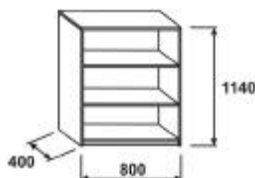

Schiebetürenschränk ECONOMIC, 2 Ordnerhöhen

PREISLISTE

Beschreibung	m3	Kg Spezifikation	Bestellnummer	Preis	EUR
Schiebetürenschränk, 2 Ordnerhöhen	0	49,5 Abmessungen H/W/D (mm): 784/1200/400 mit Sockel	SCM22		209,-
Schiebetürenschränk, 2 Ordnerhöhen, verschließbar	0	49,6 Abmessungen H/W/D (mm): 784/1200/400 mit Sockel Kastenschloss	SCM22L		225,-

ECONOMIC Aufsatz mit Türen, 2 Ordnerhöhen

PREISLISTE

Beschreibung	m3	Kg Spezifikation	Bestellnummer	Preis	EUR
Aufsatz mit Türen, 2 Ordnerhöhen	0	32,7 Abmessungen H/W/D (mm): 731/800/419	SCAD28		147,-
Aufsatz mit Türen, 2 Ordnerhöhen	0	32,8 Abmessungen H/W/D (mm): 731/800/419	SCAD28L		163,-

ECONOMIC Aufsatz mit Türen, 2 Ordnerhöhen

PREISLISTE

Beschreibung	m3	Kg Spezifikation	Bestellnummer	Preis	EUR
Aufsatz mit Türen, 2 Ordnerhöhen	0	19,1 Abmessungen H/W/D (mm): 731/400/419	SCAD24		86,-
Aufsatz mit Türen, 2 Ordnerhöhen	0	19,2 Abmessungen H/W/D (mm): 731/400/419	SCAD24L		99,-

Regal ECONOMIC, 3 Ordnerhöhen

PREISLISTE

Beschreibung	m3	Kg Spezifikation	Bestellnummer	Preis	EUR
Regal, 3 Ordnerhöhen	0	25 Abmessungen H/W/D (mm): 1140/800/400 mit Sockel	SCO38		109,-

Beschreibung	m3	Kg Spezifikation	Bestellnummer	Preis	EUR
Flügeltürenschränk, 3 Ordnerhöhen	0	37,2 Abmessungen H/W/D (mm): 1140/800/419 mit Sockel	SCD38		179,-
Flügeltürenschränk, 3 Ordnerhöhen, verschießbar	0	37,3 Abmessungen H/W/D (mm): 1140/800/419 mit Sockel Kastenschloss	SCD38L		197,-