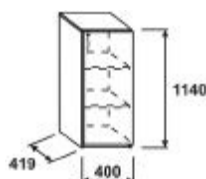

Glastüren-Kombinationsschrank, 3 Ordnerhöhen

PREISLISTE

Beschreibung	m3	Kg Spezifikation	Bestellnummer	Preis	EUR
Glastüren-Kombinationsschrank, 3 Ordnerhöhen	0	37,2 Abmessungen H/W/D (mm): 1140/800/400 mit Sockel	SCG38		196,-

Regal ECONOMIC, 3 Ordnerhöhen

PREISLISTE

Beschreibung	m3	Kg Spezifikation	Bestellnummer	Preis	EUR
Regal, 3 Ordnerhöhen	0	22,4 Abmessungen H/W/D (mm): 1140/400/400 Regal mit Sockel	SCO34		86,-

Flügeltürenschrack ECONOMIC, 3 Ordnerhöhen

PREISLISTE

Beschreibung	m3	Kg Spezifikation	Bestellnummer	Preis	EUR
Flügeltürenschrack, 3 Ordnerhöhen	0	28,6 Abmessungen H/W/D (mm): 1140/400/419 mit Sockel	SCD34		119,-
Flügeltürenschrack, 3 Ordnerhöhen	0	28,7 Abmessungen H/W/D (mm): 1140/400/419 mit Sockel Kastenschloss	SCD34L		138,-