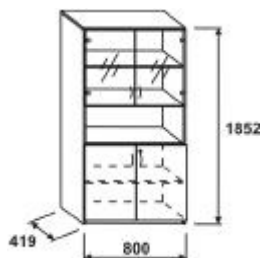

Kombinationsschrank, 5 Ordnerhöhen

Beschreibung	m3	Kg Spezifikation	Bestellnummer	Preis	EUR
Kombinationsschrank, 5 Ordnerhöhen	0	63,5 Abmessungen H/W/D (mm): 1852/800/419 2 OH offen, 3 OH mit Türen mit Sockel	SCDO5832		225,-
Kombinationsschrank, verschließbar	0	63,6 Abmessungen H/W/D (mm): 1852/800/419 2 OH offen, 3 OH mit Türen Kastenschloss, mit Sockel	SCDO5832L		239,-

Kombinationsschrank ECONOMIC, 5 Ordnerhöhen

PREISLISTE

Beschreibung	m3	Kg	Spezifikation	Bestellnummer	Preis	EUR
Kombinationsschrank, 5 Ordnerhöhen	0	67,9	Abmessungen H/W/D (mm): 1852/800/419 2 OH mit Türen, 1 OH offen, 2 OH mit Türen	SCDOD58212		269,-
Kombinationsschrank, 5 Ordnerhöhen, verschießbar	0	68	Abmessungen H/W/D (mm): 1852/800/419 2 OH mit Türen, 1 OH offen, 2 OH mit Türen Kastenschloss, mit Sockel	SCDOD58212L		284,-

Glastürenschrack ECONOMIC, 5 Ordnerhöhen

PREISLISTE

Beschreibung	m3	Kg	Spezifikation	Bestellnummer	Preis	EUR
Glastürenschrack, 5 Ordnerhöhen	0	67,9	Abmessungen H/W/D (mm): 1852/800/419 2 OH Glastüren, 1 OH offen, 2 OH mit Türen	SCDOG58212		297,-
Glastürenschrack, 5 Ordnerhöhen, verschießbar	0	68	Abmessungen H/W/D (mm): 1852/800/419 2 OH Glastüren, 1 OH offen, 2 OH Türen Kastenschloss, mit Sockel	SCDOG58212L		313,-