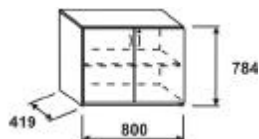

PREISLISTE

Beschreibung	m3	Kg Spezifikation	Bestellnummer	Preis	EUR
Flügeltürenschrank, 2 Ordnerhöhen	0	20,5 Abmessungen H/W/D (mm): 784/400/419 mit Sockel	SCD24		94,-
Flügeltürenschrank, 2 Ordnerhöhen, verschließbar	0	20,6 Abmessungen H/W/D (mm): 784/400/419 mit Sockel Kastenschloss	SCD24L		109,-

Regal ECONOMIC, 2 Ordnerhöhen

PREISLISTE

Beschreibung	m3	Kg Spezifikation	Bestellnummer	Preis	EUR
--------------	----	------------------	---------------	-------	-----

Regal, 2 Ordnerhöhen	0	23,5 Abmessungen H/W/D (mm): 784/800/400 mit Sockel	SCO28	94,-
----------------------	---	--	-------	------

Flügeltürenschränk ECONOMIC, 2 Ordnerhöhen

PREISLISTE

Beschreibung	m3	Kg Spezifikation	Bestellnummer	Preis	EUR
Flügeltürenschränk, 2 Ordnerhöhen	0	33,4 Abmessungen H/W/D (mm): 784/800/419 mit Sockel	SCD28		149,-
Flügeltürenschränk, 2 Ordnerhöhen, verschließbar	0	33,5 Abmessungen H/W/D (mm): 784/800/419 mit Sockel Kastenschloss	SCD28L		168,-

Schiebetürenschränk ECONOMIC, 2 Ordnerhöhen

PREISLISTE

Beschreibung	m3	Kg Spezifikation	Bestellnummer	Preis	EUR
Schiebetürenschränk, 2 Ordnerhöhen	0	49,5 Abmessungen H/W/D (mm): 784/1200/400 mit Sockel	SCM22		209,-
Schiebetürenschränk, 2 Ordnerhöhen, verschließbar	0	49,6 Abmessungen H/W/D (mm): 784/1200/400 mit Sockel Kastenschloss	SCM22L		225,-