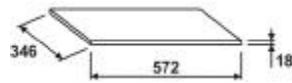

Einlegeboden für den Schrank b.1200 mm frei

PREISLISTE

Beschreibung	m3	Kg	Spezifikation	Bestellnummer	Preis	EUR
Einlegeboden für den Schrank b.1200 mm frei	0	2,8	Abmessungen H/W/D (mm): 18/572/346 mit Vierpunktstützung	SSWM12F4		9,-