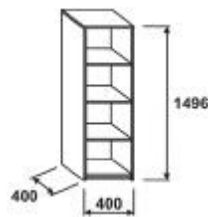

PREISLISTE

Beschreibung	m3	Kg Spezifikation	Bestellnummer	Preis	EUR
Garderobenschrank, mit Sockel	0	46,2 Abmessungen H/W/D (mm): 1496/800/419 ausziehbare Kleiderbügelhalter	SCW48		194,-
Garderobenschrank, 4 Ordnerhöhen, verschießbar	0	46,3 Abmessungen H/W/D (mm): 1496/800/419 ausziehbare Kleiderbügelhalter Kastenschloss	SCW48L		209,-

Kombinationsschränk ECONOMIC, 4 Ordnerhöhen

PREISLISTE

Beschreibung	m3	Kg Spezifikation	Bestellnummer	Preis	EUR
Kombinationsschränk, 4 Ordnerhöhen	0	50,6 Abmessungen H/W/D (mm): 1496/800/419 2 OH offen, 2 OH mit Türen, mit Sockel	SCDO4822		186,-
Kombinationsschränk, 4OH, verschließbar	0	50,7 Abmessungen H/W/D (mm): 1496/800/419 2 OH offen, 2 OH mit Türen, mit Sockel Kastenschloss	SCDO4822L		199,-

Glastürenschränk ECONOMIC, 4 Ordnerhöhen

PREISLISTE

Beschreibung	m3	Kg Spezifikation	Bestellnummer	Preis	EUR
Glastürenschränk, 4 Ordnerhöhen	0	58,1 Abmessungen H/W/D (mm): 1496/800/419 2 OH Glastüren, 2 OH mit Türen, mit Sockel	SCDG4822		269,-
Kombinationsschränk, 4 Ordnerhöhen, verschließbar	0	58,2 Abmessungen H/W/D (mm): 1496/800/419 2 OH Glastüren, 2 OH mit Türen, mit Sockel Kastenschloss	SCDG4822L		288,-

Regal ECONOMIC, 4 Ordnerhöhen

PREISLISTE

Beschreibung	m3	Kg Spezifikation	Bestellnummer	Preis	EUR
Regal, 4 Ordnerhöhen	0	29 Abmessungen H/W/D (mm): 1496/400/400 mit Sockel	SCO44		102,-

Flügeltürenschränk ECONOMIC, 4 Ordnerhöhen