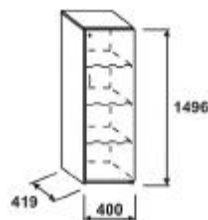

Glastürenschränk ECONOMIC, 4 Ordnerhöhen

PREISLISTE

Beschreibung	m3	Kg Spezifikation	Bestellnummer	Preis	EUR
Glastürenschränk, 4 Ordnerhöhen	0	58,1 Abmessungen H/W/D (mm): 1496/800/419 2 OH Glastüren, 2 OH mit Türen, mit Sockel	SCDG4822		269,-
Kombinationsschränk, 4 Ordnerhöhen, verschließbar	0	58,2 Abmessungen H/W/D (mm): 1496/800/419 2 OH Glastüren, 2 OH mit Türen, mit Sockel Kastenschloss	SCDG4822L		288,-

Regal ECONOMIC, 4 Ordnerhöhen

PREISLISTE

Beschreibung	m3	Kg Spezifikation	Bestellnummer	Preis	EUR
Regal, 4 Ordnerhöhen	0	29 Abmessungen H/W/D (mm): 1496/400/400 mit Sockel	SCO44		102,-

Flügeltürenschränk ECONOMIC, 4 Ordnerhöhen

PREISLISTE

Beschreibung	m3	Kg Spezifikation	Bestellnummer	Preis	EUR
--------------	----	------------------	---------------	-------	-----

Flügeltürenschrank, 4 Ordnerhöhen	0	37,1 Abmessungen H/W/D (mm): 1496/400/419	SCD44	143,-
		Regal mit Sockel		
Flügeltürenschrank, 4 Ordnerhöhen, verschießbar	0	37,2 Abmessungen H/W/D (mm): 1496/400/419	SCD44L	159,-
		mit Sockel Kastenschloss		