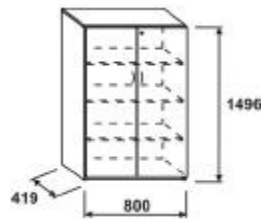

Flügeltürenschränk ECONOMIC, 4 Ordnerhöhen

PREISLISTE

Beschreibung	m3	Kg Spezifikation	Bestellnummer	Preis	EUR
Flügeltürenschränk, 4 Ordnerhöhen	0	57,8 Abmessungen H/W/D (mm): 1496/800/419 Regal mit Sockel	SCD48		209,-
Flügeltürenschränk, 4 Ordnerhöhen, verschließbar	0	57,9 Abmessungen H/W/D (mm): 1496/800/419 Regal mit Sockel Kastenschloss	SCD48L		226,-