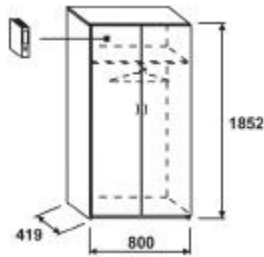

PREISLISTE

Beschreibung	m3	Kg Spezifikation	Bestellnummer	Preis	EUR
--------------	----	------------------	---------------	-------	-----

Flügeltürenschrank, 4 Ordnerhöhen	0	37,1 Abmessungen H/W/D (mm): 1496/400/419	SCD44	143,-
		Regal mit Sockel		
Flügeltürenschrank, 4 Ordnerhöhen, verschießbar	0	37,2 Abmessungen H/W/D (mm): 1496/400/419	SCD44L	159,-
		mit Sockel Kastenschloss		

Regal ECONOMIC, 5 Ordnerhöhen

PREISLISTE

Beschreibung	m3	Kg Spezifikation	Bestellnummer	Preis	EUR
Regal, 5 Ordnerhöhen	0	51,5 Abmessungen H/W/D (mm): 1852/800/400	SCO58	153,-	
		Regal mit Sockel			

Flügeltürenschrank ECONOMIC, 5 Ordnerhöhen

PREISLISTE

Beschreibung	m3	Kg Spezifikation	Bestellnummer	Preis	EUR
Flügeltürenschrank, 5 Ordnerhöhen	0	71 Abmessungen H/W/D (mm): 1852/800/419	SCD58	248,-	
		Regal mit Sockel			
Flügeltürenschrank, 5 Ordnerhöhen, verschießbar	0	71,1 Abmessungen H/W/D (mm): 1852/800/419	SCD58L	264,-	
		Regal mit Sockel Kastenschloss			

ECONOMIC Garderobenschrank mit Türen, 5 Ordnerhöhen

PREISLISTE

Beschreibung	m3	Kg Spezifikation	Bestellnummer	Preis	EUR
Garderobenschrank mit Türen, 5 Ordnerhöhen	0	55,6 Abmessungen H/W/D (mm): 1852/800/419 1x Einlegeboden, ausziehbare Kleiderbügelhalter	SCW58		227,-
Garderobenschrank mit Türen, 5 Ordnerhöhen	0	55,7 Abmessungen H/W/D (mm): 1852/800/419 1x Einlegeboden, ausziehbare Kleiderbügelhalter Kastenschloss	SCW58L		239,-