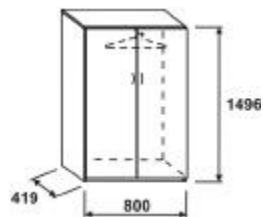

PREISLISTE

Beschreibung	m3	Kg Spezifikation	Bestellnummer	Preis	EUR
Flügeltürenschrack, 3 Ordnerhöhen	0	28,6 Abmessungen H/W/D (mm): 1140/400/419 mit Sockel	SCD34		119,-
Flügeltürenschrack, 3 Ordnerhöhen	0	28,7 Abmessungen H/W/D (mm): 1140/400/419 mit Sockel Kastenschloss	SCD34L		138,-

Regal ECONOMIC, 4 Ordnerhöhen

PREISLISTE

Beschreibung	m3	Kg Spezifikation	Bestellnummer	Preis	EUR
Regal, 4 Ordnerhöhen	0	42,4 Abmessungen H/W/D (mm): 1496/800/400 Regal mit Sockel	SC048		128,-

Garderobenschrank ECONOMIC, mit Sockel

PREISLISTE

Beschreibung	m3	Kg Spezifikation	Bestellnummer	Preis	EUR
Garderobenschrank, mit Sockel	0	46,2 Abmessungen H/W/D (mm): 1496/800/419 ausziehbare Kleiderbügelhalter	SCW48		194,-
Garderobenschrank, 4 Ordnerhöhen, verschießbar	0	46,3 Abmessungen H/W/D (mm): 1496/800/419 ausziehbare Kleiderbügelhalter Kastenschloss	SCW48L		209,-