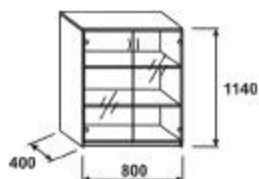

ECONOMIC Aufsatz mit Türen, 2 Ordnerhöhen

PREISLISTE

Beschreibung	m3	Kg Spezifikation	Bestellnummer	Preis	EUR
Aufsatz mit Türen, 2 Ordnerhöhen	0	19,1 Abmessungen H/W/D (mm): 731/400/419	SCAD24		86,-
Aufsatz mit Türen, 2 Ordnerhöhen	0	19,2 Abmessungen H/W/D (mm): 731/400/419	SCAD24L		99,-

Regal ECONOMIC, 3 Ordnerhöhen

PREISLISTE

Beschreibung	m3	Kg Spezifikation	Bestellnummer	Preis	EUR
Regal, 3 Ordnerhöhen	0	25 Abmessungen H/W/D (mm): 1140/800/400 mit Sockel	SCO38		109,-

Beschreibung	m3	Kg Spezifikation	Bestellnummer	Preis	EUR
Flügeltürenschränk, 3 Ordnerhöhen	0	37,2 Abmessungen H/W/D (mm): 1140/800/419 mit Sockel	SCD38		179,-
Flügeltürenschränk, 3 Ordnerhöhen, verschießbar	0	37,3 Abmessungen H/W/D (mm): 1140/800/419 mit Sockel Kastenschloss	SCD38L		197,-

Kombinationsschränk ECONOMIC, 3 Ordnerhöhen

Beschreibung	m3	Kg Spezifikation	Bestellnummer	Preis	EUR
Kombinationsschränk, 3 Ordnerhöhen	0	33,2 Abmessungen H/W/D (mm): 1140/800/419 1 offen, 2 OH mit Türen	SCDO3821		167,-
Kombinationsschränk, 3 Ordnerhöhen, verschießbar	0	33,3 Abmessungen H/W/D (mm): 1140/800/419 1 offen, 2 OH mit Türen Kastenschloss	SCDO3821L		183,-

Glastüren-Kombinationsschrank, 3 Ordnerhöhen

PREISLISTE

Beschreibung	m3	Kg Spezifikation	Bestellnummer	Preis	EUR
Glastüren-Kombinationsschrank, 3 Ordnerhöhen	0	37,2 Abmessungen H/W/D (mm): 1140/800/400 mit Sockel	SCG38		196,-