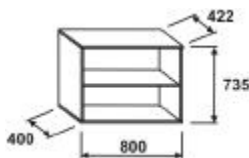

Regal ECONOMIC, 2 Ordnerhöhen

PREISLISTE

Beschreibung	m3	Kg Spezifikation	Bestellnummer	Preis	EUR
Regal, 2 Ordnerhöhen	0	22,8 Abmessungen H/W/D (mm): 735/800/422	SCE028		89,-
Anbauschrank - ohne Sockel					

Flügeltürenschränk ECONOMIC, 2 Ordnerhöhen

PREISLISTE

Beschreibung	m3	Kg Spezifikation	Bestellnummer	Preis	EUR
Flügeltürenschränk, 2 Ordnerhöhen	0	32,7 Abmessungen H/W/D (mm): 735/800/422	SCED28		145,-
Anbauschrank - ohne Sockel					
Flügeltürenschränk, 2 Ordnerhöhen, verschießbar	0	32,8 Abmessungen H/W/D (mm): 735/800/422	SCED28L		165,-
Anbauschrank - ohne Sockel Kastenschloss					

Schiebetürenschränk ECONOMIC, 2 Ordnerhöhen

PREISLISTE

Beschreibung	m3	Kg Spezifikation	Bestellnummer	Preis	EUR
--------------	----	------------------	---------------	-------	-----

Schiebetürenschränk, 2 Ordnerhöhen	0	48	Abmessungen H/W/D (mm): 735/1200/422 Anbauschränk - ohne Sockel	SCEM22	206,-
Schiebetürenschränk, 2 Ordnerhöhen, verschließbar	0	48,1	Abmessungen H/W/D (mm): 735/1200/422 Anbauschränk - ohne Sockel	SCEM22L	223,-