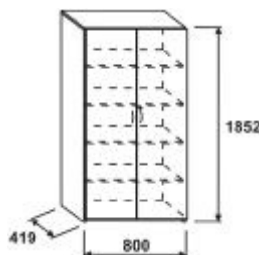

PREISLISTE

Beschreibung	m3	Kg Spezifikation	Bestellnummer	Preis	EUR
--------------	----	------------------	---------------	-------	-----

Flügeltürenschrank, 4 Ordnerhöhen	0	37,1 Abmessungen H/W/D (mm): 1496/400/419	SCD44	143,-
		Regal mit Sockel		
Flügeltürenschrank, 4 Ordnerhöhen, verschießbar	0	37,2 Abmessungen H/W/D (mm): 1496/400/419	SCD44L	159,-
		mit Sockel Kastenschloss		

Regal ECONOMIC, 5 Ordnerhöhen

PREISLISTE

Beschreibung	m3	Kg Spezifikation	Bestellnummer	Preis	EUR
Regal, 5 Ordnerhöhen	0	51,5 Abmessungen H/W/D (mm): 1852/800/400	SCO58	153,-	
		Regal mit Sockel			

Flügeltürenschrank ECONOMIC, 5 Ordnerhöhen

PREISLISTE

Beschreibung	m3	Kg Spezifikation	Bestellnummer	Preis	EUR
Flügeltürenschrank, 5 Ordnerhöhen	0	71 Abmessungen H/W/D (mm): 1852/800/419	SCD58	248,-	
		Regal mit Sockel			
Flügeltürenschrank, 5 Ordnerhöhen, verschießbar	0	71,1 Abmessungen H/W/D (mm): 1852/800/419	SCD58L	264,-	
		Regal mit Sockel Kastenschloss			