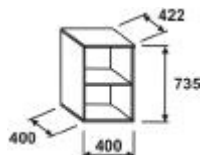

Flügeltürenschränk ECONOMIC, 2 Ordnerhöhen

PREISLISTE

Beschreibung	m3	Kg Spezifikation	Bestellnummer	Preis	EUR
Flügeltürenschränk, 2 Ordnerhöhen	0	32,7 Abmessungen H/W/D (mm): 735/800/422	SCED28		145,-
Anbauschrank - ohne Sockel					
Flügeltürenschränk, 2 Ordnerhöhen, verschießbar	0	32,8 Abmessungen H/W/D (mm): 735/800/422	SCED28L		165,-
Anbauschrank - ohne Sockel Kastenschloss					

Schiebetürenschränk ECONOMIC, 2 Ordnerhöhen

PREISLISTE

Beschreibung	m3	Kg Spezifikation	Bestellnummer	Preis	EUR
--------------	----	------------------	---------------	-------	-----

Schiebetürenschränk, 2 Ordnerhöhen	0	48	Abmessungen H/W/D (mm): 735/1200/422 Anbauschränk - ohne Sockel	SCEM22	206,-
Schiebetürenschränk, 2 Ordnerhöhen, verschließbar	0	48,1	Abmessungen H/W/D (mm): 735/1200/422 Anbauschränk - ohne Sockel	SCEM22L	223,-

Regal ECONOMIC, 2 Ordnerhöhen

PREISLISTE

Beschreibung	m3	Kg	Spezifikation	Bestellnummer	Preis	EUR
Regal, 2 Ordnerhöhen	0	15	Abmessungen H/W/D (mm): 735/400/422 Anbauschränk - ohne Sockel	SCEO24		57,-

Flügeltürenschränk ECONOMIC, 2 Ordnerhöhen

PREISLISTE

Beschreibung	m3	Kg	Spezifikation	Bestellnummer	Preis	EUR
Flügeltürenschränk, 2 Ordnerhöhen	0	19,5	Abmessungen H/W/D (mm): 735/400/422 Anbauschränk - ohne Sockel	SCED24		86,-
Flügeltürenschränk, 2 Ordnerhöhen, verschließbar	0	19,6	Abmessungen H/W/D (mm): 735/400/422 Anbauschränk - ohne Sockel Kastenschloss	SCED24L		99,-