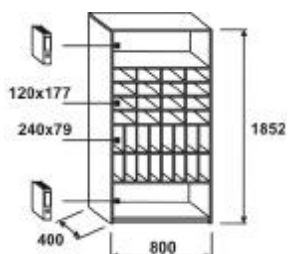

Postfachschränk, 5 Ordnerhöhen

PREISLISTE

Beschreibung	m3	Kg Spezifikation	Bestellnummer	Preis	EUR