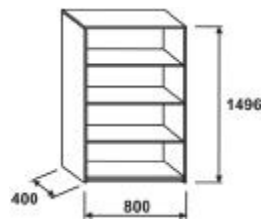

Glastüren-Kombinationsschrank, 3 Ordnerhöhen

PREISLISTE

Beschreibung	m3	Kg Spezifikation	Bestellnummer	Preis	EUR
Glastüren-Kombinationsschrank, 3 Ordnerhöhen	0	37,2 Abmessungen H/W/D (mm): 1140/800/400 mit Sockel	SCG38		196,-

Regal ECONOMIC, 3 Ordnerhöhen

PREISLISTE

Beschreibung	m3	Kg Spezifikation	Bestellnummer	Preis	EUR
Regal, 3 Ordnerhöhen	0	22,4 Abmessungen H/W/D (mm): 1140/400/400 Regal mit Sockel	SCO34		86,-

Flügeltürenschrack ECONOMIC, 3 Ordnerhöhen

PREISLISTE

Beschreibung	m3	Kg Spezifikation	Bestellnummer	Preis	EUR
Flügeltürenschrack, 3 Ordnerhöhen	0	28,6 Abmessungen H/W/D (mm): 1140/400/419 mit Sockel	SCD34		119,-
Flügeltürenschrack, 3 Ordnerhöhen	0	28,7 Abmessungen H/W/D (mm): 1140/400/419 mit Sockel Kastenschloss	SCD34L		138,-

Regal ECONOMIC, 4 Ordnerhöhen

PREISLISTE

Beschreibung	m3	Kg Spezifikation	Bestellnummer	Preis	EUR
Regal, 4 Ordnerhöhen	0	42,4 Abmessungen H/W/D (mm): 1496/800/400 Regal mit Sockel	SC048		128,-

Garderobenschrank ECONOMIC, mit Sockel