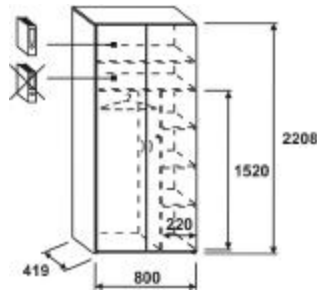

Postfachschränk, 5 Ordnerhöhen

PREISLISTE

Beschreibung	m3	Kg Spezifikation	Bestellnummer	Preis	EUR
--------------	----	------------------	---------------	-------	-----

Postfachschrank

0

93,8 Abmessungen H/W/D (mm): 1852/800/400

SCO58T

357,-

Regal ECONOMIC, 6 Ordnerhöhen

PREISLISTE

Beschreibung	m3	Kg Spezifikation	Bestellnummer	Preis	EUR
Regal, 6 Ordnerhöhen	0	60,6 Abmessungen H/W/D (mm): 2208/800/400 Regal mit Sockel	SCO68		187,-

Flügeltürenschränk ECONOMIC, 6 Ordnerhöhen

PREISLISTE

Beschreibung	m3	Kg Spezifikation	Bestellnummer	Preis	EUR
Flügeltürenschränk, 6 Ordnerhöhen	0	84,8 Abmessungen H/W/D (mm): 2208/800/419 Regal mit Türen, mit Sockel	SCD68		289,-
Flügeltürenschränk, 6 Ordnerhöhen, verschließbar	0	84,9 Abmessungen H/W/D (mm): 2208/800/419 Regal mit Türen Kastenschloss, mit Sockel	SCD68L		308,-

ECONOMIC Garderobeschrank, 6 Ordnerhöhen

Beschreibung	m3	Kg Spezifikation	Bestellnummer	Preis	EUR
Garderobeschrank	0	69,2 Abmessungen H/W/D (mm): 2208/800/419 2 Regale, ausziehbare Kleiderbügelhalter	SCW68		268,-
Garderobeschrank, verschließbar	0	69,3 Abmessungen H/W/D (mm): 2208/800/419 ausziehbare Kleiderbügelhalter Kastenschloss	SCW68L		284,-