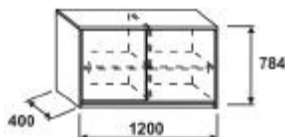

Regal ECONOMIC, 2 Ordnerhöhen

PREISLISTE

Beschreibung	m3	Kg Spezifikation	Bestellnummer	Preis	EUR
--------------	----	------------------	---------------	-------	-----

Regal, 2 Ordnerhöhen	0	23,5 Abmessungen H/W/D (mm): 784/800/400 mit Sockel	SCO28	94,-
----------------------	---	--	-------	------

Flügeltürenschränk ECONOMIC, 2 Ordnerhöhen

PREISLISTE

Beschreibung	m3	Kg Spezifikation	Bestellnummer	Preis	EUR
Flügeltürenschränk, 2 Ordnerhöhen	0	33,4 Abmessungen H/W/D (mm): 784/800/419 mit Sockel	SCD28		149,-
Flügeltürenschränk, 2 Ordnerhöhen, verschließbar	0	33,5 Abmessungen H/W/D (mm): 784/800/419 mit Sockel Kastenschloss	SCD28L		168,-

Schiebetürenschränk ECONOMIC, 2 Ordnerhöhen

PREISLISTE

Beschreibung	m3	Kg Spezifikation	Bestellnummer	Preis	EUR
Schiebetürenschränk, 2 Ordnerhöhen	0	49,5 Abmessungen H/W/D (mm): 784/1200/400 mit Sockel	SCM22		209,-
Schiebetürenschränk, 2 Ordnerhöhen, verschließbar	0	49,6 Abmessungen H/W/D (mm): 784/1200/400 mit Sockel Kastenschloss	SCM22L		225,-

ECONOMIC Aufsatz mit Türen, 2 Ordnerhöhen

PREISLISTE

Beschreibung	m3	Kg Spezifikation	Bestellnummer	Preis	EUR
Aufsatz mit Türen, 2 Ordnerhöhen	0	32,7 Abmessungen H/W/D (mm): 731/800/419	SCAD28		147,-
Aufsatz mit Türen, 2 Ordnerhöhen	0	32,8 Abmessungen H/W/D (mm): 731/800/419	SCAD28L		163,-