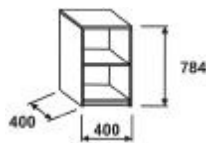

Regal ECONOMIC, 2 Ordnerhöhen

PREISLISTE

Beschreibung	m3	Kg Spezifikation	Bestellnummer	Preis	EUR
Regal, 2 Ordnerhöhen	0	15,5 Abmessungen H/W/D (mm): 784/400/400 mit Sockel	SCO24		65,-