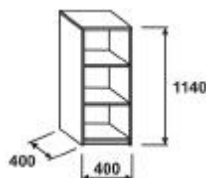

Regal ECONOMIC, 3 Ordnerhöhen

PREISLISTE

Beschreibung	m3	Kg Spezifikation	Bestellnummer	Preis	EUR
Regal, 3 Ordnerhöhen	0	25 Abmessungen H/W/D (mm): 1140/800/400 mit Sockel	SCO38		109,-

Beschreibung	m3	Kg Spezifikation	Bestellnummer	Preis	EUR
Flügeltürenschränk, 3 Ordnerhöhen	0	37,2 Abmessungen H/W/D (mm): 1140/800/419 mit Sockel	SCD38		179,-
Flügeltürenschränk, 3 Ordnerhöhen, verschießbar	0	37,3 Abmessungen H/W/D (mm): 1140/800/419 mit Sockel Kastenschloss	SCD38L		197,-

Kombinationsschränk ECONOMIC, 3 Ordnerhöhen

Beschreibung	m3	Kg Spezifikation	Bestellnummer	Preis	EUR
Kombinationsschränk, 3 Ordnerhöhen	0	33,2 Abmessungen H/W/D (mm): 1140/800/419 1 offen, 2 OH mit Türen	SCDO3821		167,-
Kombinationsschränk, 3 Ordnerhöhen, verschießbar	0	33,3 Abmessungen H/W/D (mm): 1140/800/419 1 offen, 2 OH mit Türen Kastenschloss	SCDO3821L		183,-

Glastüren-Kombinationsschrank, 3 Ordnerhöhen

PREISLISTE

Beschreibung	m3	Kg Spezifikation	Bestellnummer	Preis	EUR
Glastüren-Kombinationsschrank, 3 Ordnerhöhen	0	37,2 Abmessungen H/W/D (mm): 1140/800/400 mit Sockel	SCG38		196,-

Regal ECONOMIC, 3 Ordnerhöhen

PREISLISTE

Beschreibung	m3	Kg Spezifikation	Bestellnummer	Preis	EUR
Regal, 3 Ordnerhöhen	0	22,4 Abmessungen H/W/D (mm): 1140/400/400 Regal mit Sockel	SCO34		86,-

Flügeltürenschrack ECONOMIC, 3 Ordnerhöhen