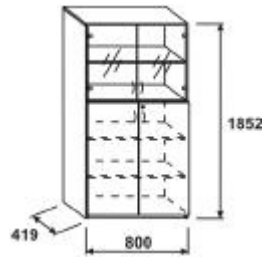

PREISLISTE

Beschreibung	m3	Kg Spezifikation	Bestellnummer	Preis	EUR
Flügeltürenschrank, 5 Ordnerhöhen	0	71 Abmessungen H/W/D (mm): 1852/800/419	SCD58	248,-	
		Regal mit Sockel			
Flügeltürenschrank, 5 Ordnerhöhen, verschießbar	0	71,1 Abmessungen H/W/D (mm): 1852/800/419	SCD58L	264,-	
		Regal mit Sockel Kastenschloss			

ECONOMIC Garderobenschrank mit Türen, 5 Ordnerhöhen

PREISLISTE

Beschreibung	m3	Kg Spezifikation	Bestellnummer	Preis	EUR
Garderobenschrank mit Türen, 5 Ordnerhöhen	0	55,6 Abmessungen H/W/D (mm): 1852/800/419 1x Einlegeboden, ausziehbare Kleiderbügelhalter	SCW58		227,-
Garderobenschrank mit Türen, 5 Ordnerhöhen	0	55,7 Abmessungen H/W/D (mm): 1852/800/419 1x Einlegeboden, ausziehbare Kleiderbügelhalter Kastenschloss	SCW58L		239,-

ECONOMIC Garderobenschrank mit Türen, 5 Ordnerhöhen

PREISLISTE

Beschreibung	m3	Kg Spezifikation	Bestellnummer	Preis	EUR
Garderobenschrank mit Türen, 5 Ordnerhöhen	0	67,3 Abmessungen H/W/D (mm): 1852/800/419 Regalschrank mit Mittelwand ausziehbare Kleiderbügelhalter	SCWS58		268,-
Garderobenschrank mit Türen, verschließbar	0	67,4 Abmessungen H/W/D (mm): 1852/800/419 Regalschrank mit Mittelwand ausziehbare Kleiderbügelhalter Kastenschloss	SCWS58L		283,-

Glastürenschrack ECONOMIC, 5 Ordnerhöhen

PREISLISTE

Beschreibung	m3	Kg	Spezifikation	Bestellnummer	Preis	EUR
Glastürenschrack, 5 Ordnerhöhen	0	71	Abmessungen H/W/D (mm): 1852/800/419 2 OH Glastüren, 3 OH mit Türen	SCDG5832		298,-
Glastürenschrack, 5 Ordnerhöhen, verschließbar	0	71,1	Abmessungen H/W/D (mm): 1852/800/419 2 OH Glastüren, 3 OH mit Türen Kastenschloss, mit Sockel	SCDG5832L		313,-