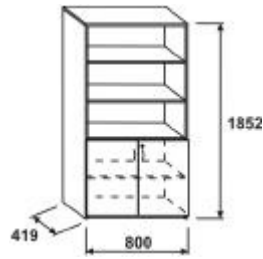

ECONOMIC Garderobenschrank mit Türen, 5 Ordnerhöhen

PREISLISTE

Beschreibung	m3	Kg Spezifikation	Bestellnummer	Preis	EUR
Garderobenschrank mit Türen, 5 Ordnerhöhen	0	55,6 Abmessungen H/W/D (mm): 1852/800/419 1x Einlegeboden, ausziehbare Kleiderbügelhalter	SCW58		227,-
Garderobenschrank mit Türen, 5 Ordnerhöhen	0	55,7 Abmessungen H/W/D (mm): 1852/800/419 1x Einlegeboden, ausziehbare Kleiderbügelhalter Kastenschloss	SCW58L		239,-

ECONOMIC Garderobenschrank mit Türen, 5 Ordnerhöhen

PREISLISTE

Beschreibung	m3	Kg Spezifikation	Bestellnummer	Preis	EUR
Garderobenschrank mit Türen, 5 Ordnerhöhen	0	67,3 Abmessungen H/W/D (mm): 1852/800/419 Regalschrank mit Mittelwand ausziehbare Kleiderbügelhalter	SCWS58		268,-
Garderobenschrank mit Türen, verschließbar	0	67,4 Abmessungen H/W/D (mm): 1852/800/419 Regalschrank mit Mittelwand ausziehbare Kleiderbügelhalter Kastenschloss	SCWS58L		283,-

Glastürenschrack ECONOMIC, 5 Ordnerhöhen

PREISLISTE

Beschreibung	m3	Kg	Spezifikation	Bestellnummer	Preis	EUR
Glastürenschrack, 5 Ordnerhöhen	0	71	Abmessungen H/W/D (mm): 1852/800/419 2 OH Glastüren, 3 OH mit Türen	SCDG5832		298,-
Glastürenschrack, 5 Ordnerhöhen, verschließbar	0	71,1	Abmessungen H/W/D (mm): 1852/800/419 2 OH Glastüren, 3 OH mit Türen Kastenschloss, mit Sockel	SCDG5832L		313,-

Glastürenschrack ECONOMIC, 5 Ordnerhöhen

PREISLISTE

Beschreibung	m3	Kg	Spezifikation	Bestellnummer	Preis	EUR
Glastürenschrack, 5 Ordnerhöhen	0	71	Abmessungen H/W/D (mm): 1852/800/419 3 OH Glastüren, 2 OH mit Türen mit Sockel	SCDG5823		309,-
Glastürenschrack, 5 Ordnerhöhen, verschließbar	0	71,1	Abmessungen H/W/D (mm): 1852/800/419 3 OH Glastüren, 2 OH mit Türen Kastenschloss, mit Sockel	SCDG5823L		327,-