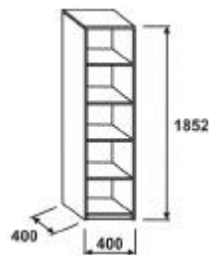

Glastürenschrack ECONOMIC, 5 Ordnerhöhen

PREISLISTE

Beschreibung	m3	Kg	Spezifikation	Bestellnummer	Preis	EUR
Glastürenschrack, 5 Ordnerhöhen	0	67,9	Abmessungen H/W/D (mm): 1852/800/419 2 OH Glastüren, 1 OH offen, 2 OH mit Türen	SCDOG58212		297,-
Glastürenschrack, 5 Ordnerhöhen, verschießbar	0	68	Abmessungen H/W/D (mm): 1852/800/419 2 OH Glastüren, 1 OH offen, 2 OH Türen Kastenschloss, mit Sockel	SCDOG58212L		313,-

Regal ECONOMIC, 5 Ordnerhöhen

PREISLISTE

Beschreibung	m3	Kg Spezifikation	Bestellnummer	Preis	EUR
Regal, 5 Ordnerhöhen	0	35,5 Abmessungen H/W/D (mm): 1852/400/400 Regal	SC054		128,-

Flügeltürenschränk ECONOMIC, 5 Ordnerhöhen