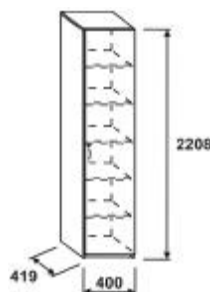

Flügeltürenschrack ECONOMIC, 6 Ordnerhöhen

Beschreibung	m3	Kg Spezifikation	Bestellnummer	Preis	EUR