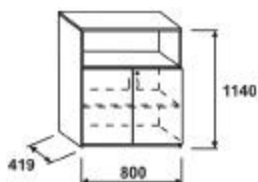

ECONOMIC Aufsatz mit Türen, 2 Ordnerhöhen

PREISLISTE

Beschreibung	m3	Kg Spezifikation	Bestellnummer	Preis	EUR
Aufsatz mit Türen, 2 Ordnerhöhen	0	32,7 Abmessungen H/W/D (mm): 731/800/419	SCAD28		147,-
Aufsatz mit Türen, 2 Ordnerhöhen	0	32,8 Abmessungen H/W/D (mm): 731/800/419	SCAD28L		163,-

ECONOMIC Aufsatz mit Türen, 2 Ordnerhöhen

PREISLISTE

Beschreibung	m3	Kg Spezifikation	Bestellnummer	Preis	EUR
Aufsatz mit Türen, 2 Ordnerhöhen	0	19,1 Abmessungen H/W/D (mm): 731/400/419	SCAD24		86,-
Aufsatz mit Türen, 2 Ordnerhöhen	0	19,2 Abmessungen H/W/D (mm): 731/400/419	SCAD24L		99,-

Regal ECONOMIC, 3 Ordnerhöhen

PREISLISTE

Beschreibung	m3	Kg Spezifikation	Bestellnummer	Preis	EUR
Regal, 3 Ordnerhöhen	0	25 Abmessungen H/W/D (mm): 1140/800/400 mit Sockel	SCO38		109,-

Beschreibung	m3	Kg Spezifikation	Bestellnummer	Preis	EUR
Flügeltürenschränk, 3 Ordnerhöhen	0	37,2 Abmessungen H/W/D (mm): 1140/800/419 mit Sockel	SCD38		179,-
Flügeltürenschränk, 3 Ordnerhöhen, verschießbar	0	37,3 Abmessungen H/W/D (mm): 1140/800/419 mit Sockel Kastenschloss	SCD38L		197,-

Kombinationsschränk ECONOMIC, 3 Ordnerhöhen

Beschreibung	m3	Kg Spezifikation	Bestellnummer	Preis	EUR
Kombinationsschränk, 3 Ordnerhöhen	0	33,2 Abmessungen H/W/D (mm): 1140/800/419 1 offen, 2 OH mit Türen	SCDO3821		167,-
Kombinationsschränk, 3 Ordnerhöhen, verschießbar	0	33,3 Abmessungen H/W/D (mm): 1140/800/419 1 offen, 2 OH mit Türen Kastenschloss	SCDO3821L		183,-