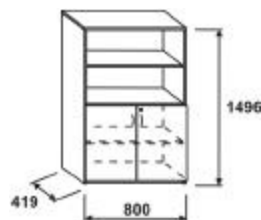

PREISLISTE

Beschreibung	m3	Kg Spezifikation	Bestellnummer	Preis	EUR
Garderobenschrank, mit Sockel	0	46,2 Abmessungen H/W/D (mm): 1496/800/419 ausziehbare Kleiderbügelhalter	SCW48		194,-
Garderobenschrank, 4 Ordnerhöhen, verschießbar	0	46,3 Abmessungen H/W/D (mm): 1496/800/419 ausziehbare Kleiderbügelhalter Kastenschloss	SCW48L		209,-

Flügeltürenschränk ECONOMIC, 4 Ordnerhöhen

PREISLISTE

Beschreibung	m3	Kg Spezifikation	Bestellnummer	Preis	EUR
Flügeltürenschränk, 4 Ordnerhöhen	0	57,8 Abmessungen H/W/D (mm): 1496/800/419 Regal mit Sockel	SCD48		209,-
Flügeltürenschränk, 4 Ordnerhöhen, verschließbar	0	57,9 Abmessungen H/W/D (mm): 1496/800/419 Regal mit Sockel Kastenschloss	SCD48L		226,-

Kombinationsschränk ECONOMIC, 4 Ordnerhöhen

PREISLISTE

Beschreibung	m3	Kg Spezifikation	Bestellnummer	Preis	EUR
Kombinationsschränk, 4 Ordnerhöhen	0	50,6 Abmessungen H/W/D (mm): 1496/800/419 2 OH offen, 2 OH mit Türen, mit Sockel	SCDO4822		186,-
Kombinationsschränk, 4OH, verschließbar	0	50,7 Abmessungen H/W/D (mm): 1496/800/419 2 OH offen, 2 OH mit Türen, mit Sockel Kastenschloss	SCDO4822L		199,-