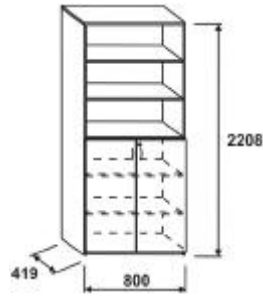

Postfachschränk, 5 Ordnerhöhen

PREISLISTE

Beschreibung	m3	Kg Spezifikation	Bestellnummer	Preis	EUR
--------------	----	------------------	---------------	-------	-----

Postfachschrank

0

93,8 Abmessungen H/W/D (mm): 1852/800/400

SCO58T

357,-

Regal ECONOMIC, 6 Ordnerhöhen

PREISLISTE

Beschreibung	m3	Kg Spezifikation	Bestellnummer	Preis	EUR
Regal, 6 Ordnerhöhen	0	60,6 Abmessungen H/W/D (mm): 2208/800/400 Regal mit Sockel	SCO68		187,-

Flügeltürenschränk ECONOMIC, 6 Ordnerhöhen

PREISLISTE

Beschreibung	m3	Kg Spezifikation	Bestellnummer	Preis	EUR
Flügeltürenschränk, 6 Ordnerhöhen	0	84,8 Abmessungen H/W/D (mm): 2208/800/419 Regal mit Türen, mit Sockel	SCD68		289,-
Flügeltürenschränk, 6 Ordnerhöhen, verschließbar	0	84,9 Abmessungen H/W/D (mm): 2208/800/419 Regal mit Türen Kastenschloss, mit Sockel	SCD68L		308,-