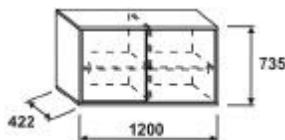

Regal ECONOMIC, 2 Ordnerhöhen

PREISLISTE

Beschreibung	m3	Kg Spezifikation	Bestellnummer	Preis	EUR
Regal, 2 Ordnerhöhen	0	22,8 Abmessungen H/W/D (mm): 735/800/422	SCE028		89,-
Anbauschrank - ohne Sockel					

Flügeltürenschränk ECONOMIC, 2 Ordnerhöhen

PREISLISTE

Beschreibung	m3	Kg Spezifikation	Bestellnummer	Preis	EUR
Flügeltürenschränk, 2 Ordnerhöhen	0	32,7 Abmessungen H/W/D (mm): 735/800/422	SCED28		145,-
Anbauschrank - ohne Sockel					
Flügeltürenschränk, 2 Ordnerhöhen, verschießbar	0	32,8 Abmessungen H/W/D (mm): 735/800/422	SCED28L		165,-
Anbauschrank - ohne Sockel Kastenschloss					

Schiebetürenschränk ECONOMIC, 2 Ordnerhöhen

PREISLISTE

Beschreibung	m3	Kg Spezifikation	Bestellnummer	Preis	EUR
--------------	----	------------------	---------------	-------	-----

Schiebetürenschränk, 2 Ordnerhöhen	0	48	Abmessungen H/W/D (mm): 735/1200/422 Anbauschränk - ohne Sockel	SCEM22	206,-
Schiebetürenschränk, 2 Ordnerhöhen, verschließbar	0	48,1	Abmessungen H/W/D (mm): 735/1200/422 Anbauschränk - ohne Sockel	SCEM22L	223,-

Regal ECONOMIC, 2 Ordnerhöhen

PREISLISTE

Beschreibung	m3	Kg	Spezifikation	Bestellnummer	Preis	EUR
Regal, 2 Ordnerhöhen	0	15	Abmessungen H/W/D (mm): 735/400/422 Anbauschränk - ohne Sockel	SCEO24		57,-

Flügeltürenschränk ECONOMIC, 2 Ordnerhöhen