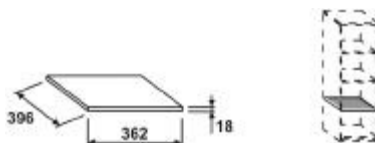

Flügeltürenschränk, 6 Ordnerhöhen	0	54,1 Abmessungen H/W/D (mm): 2208/400/419 mit Sockel	SCD64	205,-
Flügeltürenschränk, 6 Ordnerhöhen, verschließbar	0	54,2 Abmessungen H/W/D (mm): 2208/400/419 Kastenschloss, mit Sockel	SCD64L	219,-

Einlegeboden für den Schrank b.400 mm frei

PREISLISTE

Beschreibung	m3	Kg Spezifikation	Bestellnummer	Preis	EUR
Einlegeboden für den Schrank b.400 mm frei	0	2,2 Abmessungen H/W/D (mm): 18/361/396 mit Vierpunktabstützung	SSW04F4		8,-