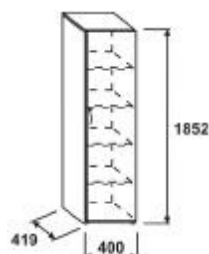

Glastürenschrack ECONOMIC, 5 Ordnerhöhen

PREISLISTE

Beschreibung	m3	Kg	Spezifikation	Bestellnummer	Preis	EUR
Glastürenschrack, 5 Ordnerhöhen	0	67,9	Abmessungen H/W/D (mm): 1852/800/419 2 OH Glastüren, 1 OH offen, 2 OH mit Türen	SCDOG58212		297,-
Glastürenschrack, 5 Ordnerhöhen, verschießbar	0	68	Abmessungen H/W/D (mm): 1852/800/419 2 OH Glastüren, 1 OH offen, 2 OH Türen Kastenschloss, mit Sockel	SCDOG58212L		313,-

Regal ECONOMIC, 5 Ordnerhöhen

PREISLISTE

Beschreibung	m3	Kg Spezifikation	Bestellnummer	Preis	EUR
Regal, 5 Ordnerhöhen	0	35,5 Abmessungen H/W/D (mm): 1852/400/400 Regal	SC054		128,-

Flügeltürenschränk ECONOMIC, 5 Ordnerhöhen

PREISLISTE

Beschreibung	m3	Kg Spezifikation	Bestellnummer	Preis	EUR
Flügeltürenschränk,, 5 Ordnerhöhen	0	45,5 Abmessungen H/W/D (mm): 1852/400/419 Regal mit Türen	SCD54		176,-
Flügeltürenschränk,, 5 Ordnerhöhen, verschießbar	0	45,6 Abmessungen H/W/D (mm): 1852/400/419 Regal mit Türen Kastenschloss, mit Sockel	SCD54L		189,-