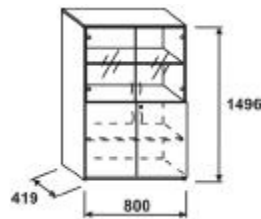

PREISLISTE

Beschreibung	m3	Kg Spezifikation	Bestellnummer	Preis	EUR
Garderobenschrank, mit Sockel	0	46,2 Abmessungen H/W/D (mm): 1496/800/419 ausziehbare Kleiderbügelhalter	SCW48		194,-
Garderobenschrank, 4 Ordnerhöhen, verschießbar	0	46,3 Abmessungen H/W/D (mm): 1496/800/419 ausziehbare Kleiderbügelhalter Kastenschloss	SCW48L		209,-

Flügeltürenschränk ECONOMIC, 4 Ordnerhöhen

PREISLISTE

Beschreibung	m3	Kg Spezifikation	Bestellnummer	Preis	EUR
Flügeltürenschränk, 4 Ordnerhöhen	0	57,8 Abmessungen H/W/D (mm): 1496/800/419 Regal mit Sockel	SCD48		209,-
Flügeltürenschränk, 4 Ordnerhöhen, verschließbar	0	57,9 Abmessungen H/W/D (mm): 1496/800/419 Regal mit Sockel Kastenschloss	SCD48L		226,-

Kombinationsschränk ECONOMIC, 4 Ordnerhöhen

PREISLISTE

Beschreibung	m3	Kg Spezifikation	Bestellnummer	Preis	EUR
Kombinationsschränk, 4 Ordnerhöhen	0	50,6 Abmessungen H/W/D (mm): 1496/800/419 2 OH offen, 2 OH mit Türen, mit Sockel	SCDO4822		186,-
Kombinationsschränk, 4OH, verschließbar	0	50,7 Abmessungen H/W/D (mm): 1496/800/419 2 OH offen, 2 OH mit Türen, mit Sockel Kastenschloss	SCDO4822L		199,-

Glastürenschränk ECONOMIC, 4 Ordnerhöhen

PREISLISTE

Beschreibung	m3	Kg Spezifikation	Bestellnummer	Preis	EUR
Glastürenschränk, 4 Ordnerhöhen	0	58,1 Abmessungen H/W/D (mm): 1496/800/419 2 OH Glastüren, 2 OH mit Türen, mit Sockel	SCDG4822		269,-
Kombinationsschränk, 4 Ordnerhöhen, verschließbar	0	58,2 Abmessungen H/W/D (mm): 1496/800/419 2 OH Glastüren, 2 OH mit Türen, mit Sockel Kastenschloss	SCDG4822L		288,-