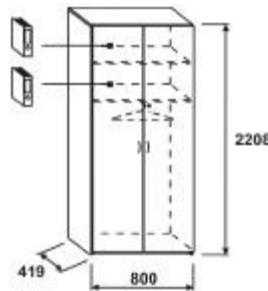

Postfachschränk, 5 Ordnerhöhen

PREISLISTE

Beschreibung	m3	Kg Spezifikation	Bestellnummer	Preis	EUR
--------------	----	------------------	---------------	-------	-----

Postfachschrank

0

93,8 Abmessungen H/W/D (mm): 1852/800/400

SCO58T

357,-

Regal ECONOMIC, 6 Ordnerhöhen

PREISLISTE

Beschreibung	m3	Kg Spezifikation	Bestellnummer	Preis	EUR
Regal, 6 Ordnerhöhen	0	60,6 Abmessungen H/W/D (mm): 2208/800/400 Regal mit Sockel	SCO68		187,-

Flügeltürenschränk ECONOMIC, 6 Ordnerhöhen

PREISLISTE

Beschreibung	m3	Kg Spezifikation	Bestellnummer	Preis	EUR
Flügeltürenschränk, 6 Ordnerhöhen	0	84,8 Abmessungen H/W/D (mm): 2208/800/419 Regal mit Türen, mit Sockel	SCD68		289,-
Flügeltürenschränk, 6 Ordnerhöhen, verschließbar	0	84,9 Abmessungen H/W/D (mm): 2208/800/419 Regal mit Türen Kastenschloss, mit Sockel	SCD68L		308,-

ECONOMIC Garderobeschrank, 6 Ordnerhöhen

Beschreibung	m3	Kg Spezifikation	Bestellnummer	Preis	EUR
Garderobeschrank	0	69,2 Abmessungen H/W/D (mm): 2208/800/419 2 Regale, ausziehbare Kleiderbügelhalter	SCW68		268,-
Garderobeschrank, verschließbar	0	69,3 Abmessungen H/W/D (mm): 2208/800/419 ausziehbare Kleiderbügelhalter Kastenschloss	SCW68L		284,-