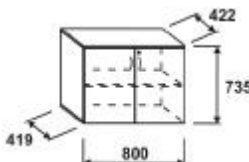

Regal ECONOMIC, 2 Ordnerhöhen

PREISLISTE

Beschreibung	m3	Kg Spezifikation	Bestellnummer	Preis	EUR
Regal, 2 Ordnerhöhen	0	22,8 Abmessungen H/W/D (mm): 735/800/422	SCE028		89,-
Anbauschrank - ohne Sockel					

Flügeltürenschränk ECONOMIC, 2 Ordnerhöhen

PREISLISTE

Beschreibung	m3	Kg Spezifikation	Bestellnummer	Preis	EUR
Flügeltürenschränk, 2 Ordnerhöhen	0	32,7 Abmessungen H/W/D (mm): 735/800/422	SCED28		145,-
Anbauschrank - ohne Sockel					
Flügeltürenschränk, 2 Ordnerhöhen, verschießbar	0	32,8 Abmessungen H/W/D (mm): 735/800/422	SCED28L		165,-
Anbauschrank - ohne Sockel Kastenschloss					

Schiebetürenschränk ECONOMIC, 2 Ordnerhöhen

PREISLISTE

Beschreibung	m3	Kg Spezifikation	Bestellnummer	Preis	EUR
--------------	----	------------------	---------------	-------	-----

Schiebetürenschränk, 2 Ordnerhöhen	0	48	Abmessungen H/W/D (mm): 735/1200/422 Anbauschränk - ohne Sockel	SCEM22	206,-
Schiebetürenschränk, 2 Ordnerhöhen, verschließbar	0	48,1	Abmessungen H/W/D (mm): 735/1200/422 Anbauschränk - ohne Sockel	SCEM22L	223,-