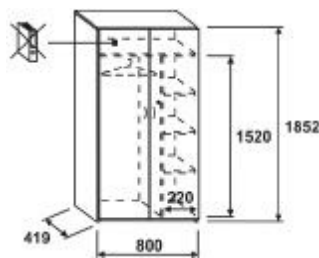

PREISLISTE

Beschreibung	m3	Kg Spezifikation	Bestellnummer	Preis	EUR
Flügeltürenschrank, 5 Ordnerhöhen	0	71 Abmessungen H/W/D (mm): 1852/800/419	SCD58	248,-	
		Regal mit Sockel			
Flügeltürenschrank, 5 Ordnerhöhen, verschießbar	0	71,1 Abmessungen H/W/D (mm): 1852/800/419	SCD58L	264,-	
		Regal mit Sockel Kastenschloss			

ECONOMIC Garderobenschrank mit Türen, 5 Ordnerhöhen

PREISLISTE

Beschreibung	m3	Kg Spezifikation	Bestellnummer	Preis	EUR
Garderobenschrank mit Türen, 5 Ordnerhöhen	0	55,6 Abmessungen H/W/D (mm): 1852/800/419 1x Einlegeboden, ausziehbare Kleiderbügelhalter	SCW58		227,-
Garderobenschrank mit Türen, 5 Ordnerhöhen	0	55,7 Abmessungen H/W/D (mm): 1852/800/419 1x Einlegeboden, ausziehbare Kleiderbügelhalter Kastenschloss	SCW58L		239,-

ECONOMIC Garderobenschrank mit Türen, 5 Ordnerhöhen

PREISLISTE

Beschreibung	m3	Kg Spezifikation	Bestellnummer	Preis	EUR
Garderobenschrank mit Türen, 5 Ordnerhöhen	0	67,3 Abmessungen H/W/D (mm): 1852/800/419 Regalschrank mit Mittelwand ausziehbare Kleiderbügelhalter	SCWS58		268,-
Garderobenschrank mit Türen, verschließbar	0	67,4 Abmessungen H/W/D (mm): 1852/800/419 Regalschrank mit Mittelwand ausziehbare Kleiderbügelhalter Kastenschloss	SCWS58L		283,-

Glastürenschrack ECONOMIC, 5 Ordnerhöhen

PREISLISTE

Beschreibung	m3	Kg	Spezifikation	Bestellnummer	Preis	EUR
Glastürenschrack, 5 Ordnerhöhen	0	71	Abmessungen H/W/D (mm): 1852/800/419 2 OH Glastüren, 3 OH mit Türen	SCDG5832		298,-
Glastürenschrack, 5 Ordnerhöhen, verschließbar	0	71,1	Abmessungen H/W/D (mm): 1852/800/419 2 OH Glastüren, 3 OH mit Türen Kastenschloss, mit Sockel	SCDG5832L		313,-