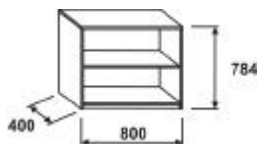

PREISLISTE

Beschreibung	m3	Kg	Spezifikation	Bestellnummer	Preis	EUR
Flügeltürenschränk, 2 Ordnerhöhen	0	19,5	Abmessungen H/W/D (mm): 735/400/422 Anbauschränk - ohne Sockel	SCED24		86,-
Flügeltürenschränk, 2 Ordnerhöhen, verschließbar	0	19,6	Abmessungen H/W/D (mm): 735/400/422 Anbauschränk - ohne Sockel Kastenschloss	SCED24L		99,-

Regal ECONOMIC, 2 Ordnerhöhen

PREISLISTE

Beschreibung	m3	Kg Spezifikation	Bestellnummer	Preis	EUR
Regal, 2 Ordnerhöhen	0	15,5 Abmessungen H/W/D (mm): 784/400/400 mit Sockel	SCO24		65,-

Flügeltürenschrank ECONOMIC , 2 Ordnerhöhen

PREISLISTE

Beschreibung	m3	Kg Spezifikation	Bestellnummer	Preis	EUR
Flügeltürenschrank, 2 Ordnerhöhen	0	20,5 Abmessungen H/W/D (mm): 784/400/419 mit Sockel	SCD24		94,-
Flügeltürenschrank, 2 Ordnerhöhen, verschließbar	0	20,6 Abmessungen H/W/D (mm): 784/400/419 mit Sockel Kastenschloss	SCD24L		109,-

Regal ECONOMIC, 2 Ordnerhöhen

PREISLISTE

Beschreibung	m3	Kg Spezifikation	Bestellnummer	Preis	EUR
--------------	----	------------------	---------------	-------	-----

Regal, 2 Ordnerhöhen	0	23,5 Abmessungen H/W/D (mm): 784/800/400 mit Sockel	SCO28	94,-
----------------------	---	--	-------	------