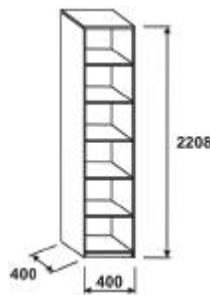

Regal ECONOMIC, 6 Ordnerhöhen

Beschreibung	m3	Kg Spezifikation	Bestellnummer	Preis	EUR
Regal, 6 Ordnerhöhen	0	42,1 Abmessungen H/W/D (mm): 2208/400/400 Regal mit Sockel	SCO64		152,-