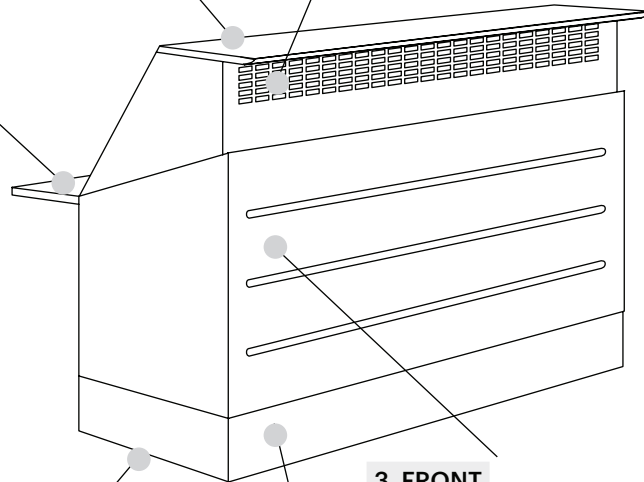

FINISHING / AUSFÜHRUNG

1. TOP DESKTOP / AUFSATZPLATTE

- plywood, HPL / Sperrholz, HPL

5. METALL UPPER PART / METALLAUFSATZ

- powder painted steel / Metall, pulverbeschichtet
  perforation as an option / Perforation als option

2. DESKTOP / TISCHPLATTE

- melamine / Melaminplatte

3. FRONT

- varnished MDF mat / MDF lackiert Struktur
- HPL laminated MDF / HPL Melaminfarben
- HPL high glossy / HPL Hochglanz (not available with milled lines / ohne Fräsung Front)
  milled lines as an option / Fräsung als option

6. HEIGHT ADJUSTER / BODENAUSGLEICH

- black / Schwarz

4. BOTTOM RING / SOCKEL

- HPL Aluminium